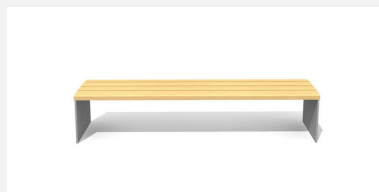

Confort d'assise ergonomique. En bois Suisse durable. Standard lattage en bois de douglas/mélèze. Châssis à visser en acier galvanisé. Lattage en bois de douglas Suisse, non traité. Le bois de douglas/mélèze peut avoir des traces de résine.

steel

color

Création HINNEN

Numéro de l'article **BT.044.BA2**
Nom de l'article **Bank Plano avec accoudoir**

Dimension de l'engin L = 200 cm, H = 47 cm
Garantie pièces A vie
détachées

Autres produits de ce groupe

BT.044.B2
Banc Plano

BT.044.B2.C
Banc Plano color

BT.044.BA2.C
Bank Plano avec
accoudoir - color

BT.044.H2
Banc Plano sans dossier

BT.044.H2.C
Banc Plano sans dossier - color

BT.044.T2
Table Plano

BT.044.T2.C
Table Plano - color