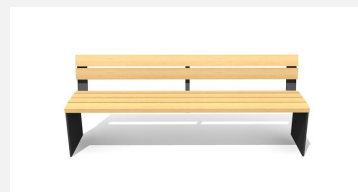

Confort d'assise ergonomique. En bois Suisse durable. Standard lattage en bois de douglas/mélèze. Châssis à visser en acier galvanisé. Lattage en bois de douglas Suisse, non traité. Le bois de douglas/mélèze peut avoir des traces de résine.

steel

color

Création HINNEN

Numéro de l'article **BT.044.BA2**
Nom de l'article **Bank Plano avec accoudoir**

Dimension de l'engin L = 200 cm, H = 47 cm
Garantie pièces A vie
détachées

Autres produits de ce groupe

BT.044.B2
Banc Plano

BT.044.B2.C
Banc Plano color

BT.044.BA2.C
Bank Plano avec
accoudoir - color

BT.044.H2
Banc Plano sans dossier

BT.044.H2.C
Banc Plano sans dossier - color

BT.044.T2
Table Plano

BT.044.T2.C
Table Plano - color