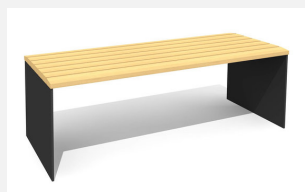

Confort d'assise ergonomique. En bois Suisse durable. Standard lattage en bois de douglas/mélèze. Châssis à visser en acier galvanisé. Lattage en bois de douglas Suisse, non traité. Le bois de douglas/mélèze peut avoir des traces de résine.

steel

color

Création HINNEN

Numéro de l'article **BT.044.BA2**
Nom de l'article **Bank Plano avec accoudoir**

Dimension de l'engin L = 200 cm, H = 47 cm
Garantie pièces A vie
détachées

Autres produits de ce groupe

BT.044.B2
Banc Plano

BT.044.B2.C
Banc Plano color

BT.044.BA2.C
Bank Plano avec
accoudoir - color

BT.044.H2
Banc Plano sans dossier

BT.044.H2.C
Banc Plano sans dossier - color

BT.044.T2
Table Plano

BT.044.T2.C
Table Plano - color