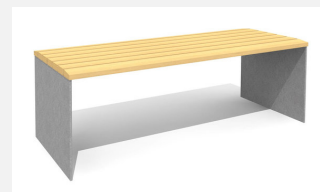

Confort d'assise ergonomique. En bois Suisse durable. Standard lattage en bois de douglas/mélèze. Châssis à visser en acier galvanisé. Lattage en bois de douglas Suisse, non traité. Le bois de douglas/mélèze peut avoir des traces de résine.

steel

color

Création HINNEN

Numéro de l'article **BT.044.BA2**
Nom de l'article **Bank Plano avec accoudoir**

Dimension de l'engin L = 200 cm, H = 47 cm
Garantie pièces A vie
détachées

Autres produits de ce groupe

BT.044.B2
Banc Plano

BT.044.B2.C
Banc Plano color

BT.044.BA2.C
Bank Plano avec
accoudoir - color

BT.044.H2
Banc Plano sans dossier

BT.044.H2.C
Banc Plano sans dossier - color

BT.044.T2
Table Plano

BT.044.T2.C
Table Plano - color