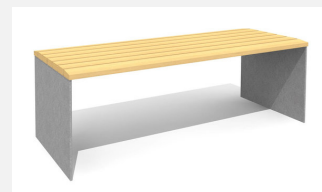

Confort d'assise ergonomique. En bois Suisse durable. Standard lattage en bois de douglas/mélèze. Châssis à visser en acier galvanisé et en couleur anthracite, gris argenté ou selon RAL. Le bois de douglas/mélèze peut avoir des traces de résine.

steel

color

Création HINNEN

Numéro de l'article **BT.044.BA2.C**
Nom de l'article **Bank Plano avec accoudoir - color**

Dimension de l'engin L = 200 cm, H = 47 cm
Garantie pièces A vie
détachées

Autres produits de ce groupe

BT.044.B2
Banc Plano

BT.044.B2.C
Banc Plano color

BT.044.BA2
Bank Plano avec accoudoir

BT.044.H2
Banc Plano sans dossier

BT.044.H2.C
Banc Plano sans dossier - color

BT.044.T2
Table Plano

BT.044.T2.C
Table Plano - color