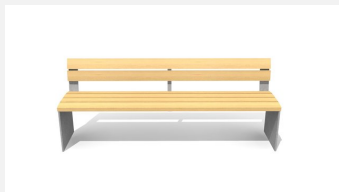

Confort d'assise ergonomique. En bois Suisse durable. Standard lattage en bois de douglas/mélèze. Châssis à visser en acier galvanisé et en couleur anthracite, gris argenté ou selon RAL. Le bois de douglas/mélèze peut avoir des traces de résine.

steel

color

Création HINNEN

Numéro de l'article **BT.044.BA2.C**
Nom de l'article **Bank Plano avec accoudoir - color**

Dimension de l'engin L = 200 cm, H = 47 cm
Garantie pièces A vie
détachées

Autres produits de ce groupe

BT.044.B2
Banc Plano

BT.044.B2.C
Banc Plano color

BT.044.BA2
Bank Plano avec accoudoir

BT.044.H2
Banc Plano sans dossier

BT.044.H2.C
Banc Plano sans dossier - color

BT.044.T2
Table Plano

BT.044.T2.C
Table Plano - color