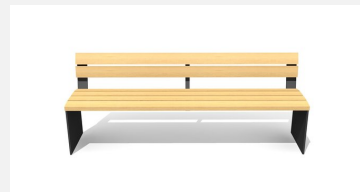

Confort d'assise ergonomique. En bois Suisse durable. Standard lattage en bois de douglas/mélèze. Châssis à visser en acier galvanisé et en couleur anthracite, gris argenté ou selon RAL. Le bois de douglas/mélèze peut avoir des traces de résine.

steel

color

Création HINNEN

Numéro de l'article **BT.044.BA2.C**
Nom de l'article **Bank Plano avec accoudoir - color**

Dimension de l'engin L = 200 cm, H = 47 cm
Garantie pièces A vie
détachées

Autres produits de ce groupe

BT.044.B2
Banc Plano

BT.044.B2.C
Banc Plano color

BT.044.BA2
Bank Plano avec accoudoir

BT.044.H2
Banc Plano sans dossier

BT.044.H2.C
Banc Plano sans dossier - color

BT.044.T2
Table Plano

BT.044.T2.C
Table Plano - color