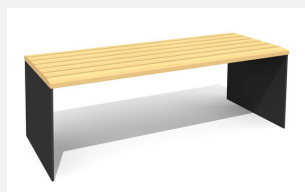

Confort d'assise ergonomique. En bois Suisse durable. Standard lattage en bois de douglas/mélèze. Châssis à visser en acier galvanisé et en couleur anthracite, gris argenté ou selon RAL. Le bois de douglas/mélèze peut avoir des traces de résine.

steel

color

Création HINNEN

Numéro de l'article **BT.044.BA2.C**
Nom de l'article **Bank Plano avec accoudoir - color**

Dimension de l'engin L = 200 cm, H = 47 cm
Garantie pièces A vie
détachées

Autres produits de ce groupe

BT.044.B2
Banc Plano

BT.044.B2.C
Banc Plano color

BT.044.BA2
Bank Plano avec accoudoir

BT.044.H2
Banc Plano sans dossier

BT.044.H2.C
Banc Plano sans dossier - color

BT.044.T2
Table Plano

BT.044.T2.C
Table Plano - color