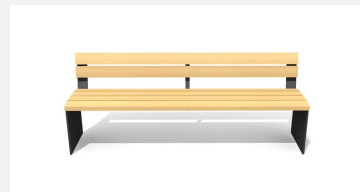

Confort d'assise ergonomique. En bois Suisse durable. Standard lattage en bois de douglas/mélèze. Châssis en acier zingué à chaud. A visser 15 cm au-dessous du terrain. Une apparition de sève n'est pas exclue les premiers temps.

steel

color

Création HINNEN

Numéro de l'article **BT.044.H2**
Nom de l'article **Banc Plano sans dossier**

Dimension de l'engin L = 200 cm, H = 47 cm
Garantie pièces A vie
détachées

Autres produits de ce groupe

BT.044.B2
Banc Plano

BT.044.B2.C
Banc Plano color

BT.044.BA2
Bank Plano avec accoudoir

BT.044.BA2.C
Bank Plano avec
accoudoir - color

BT.044.H2.C
Banc Plano sans dossier - color

BT.044.T2
Table Plano

BT.044.T2.C
Table Plano - color