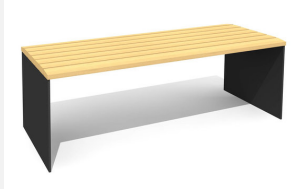

Confort d'assise ergonomique. En bois Suisse durable. Standard lattage en bois de douglas/mélèze. Châssis en acier zingué à chaud. A visser 15 cm au-dessous du terrain. Une apparition de sève n'est pas exclue les premiers temps.

steel

color

Création HINNEN

Numéro de l'article **BT.044.H2**
Nom de l'article **Banc Plano sans dossier**

Dimension de l'engin L = 200 cm, H = 47 cm
Garantie pièces A vie
détachées

Autres produits de ce groupe

BT.044.B2
Banc Plano

BT.044.B2.C
Banc Plano color

BT.044.BA2
Bank Plano avec accoudoir

BT.044.BA2.C
Bank Plano avec
accoudoir - color

BT.044.H2.C
Banc Plano sans dossier - color

BT.044.T2
Table Plano

BT.044.T2.C
Table Plano - color