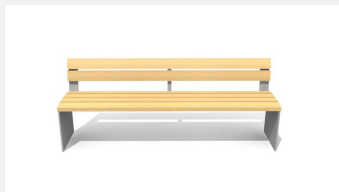

Confort d'assise ergonomique. En bois Suisse durable. Standard lattage en bois de douglas/mélèze. Châssis en acier zingué à chaud. A visser 15 cm au-dessous du terrain. Une apparition de sève n'est pas exclue les premiers temps.

steel

color

Création HINNEN

Numéro de l'article **BT.044.H2**
Nom de l'article **Banc Plano sans dossier**

Dimension de l'engin L = 200 cm, H = 47 cm
Garantie pièces A vie
détachées

Autres produits de ce groupe

BT.044.B2
Banc Plano

BT.044.B2.C
Banc Plano color

BT.044.BA2
Bank Plano avec accoudoir

BT.044.BA2.C
Bank Plano avec
accoudoir - color

BT.044.H2.C
Banc Plano sans dossier - color

BT.044.T2
Table Plano

BT.044.T2.C
Table Plano - color