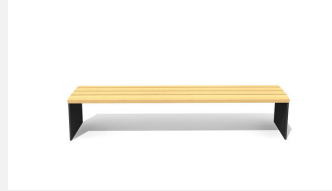

Confort d'assise ergonomique. En bois Suisse durable. Standard lattage en bois de douglas/mélèze. Châssis en acier zingué à chaud. A visser 15 cm au-dessous du terrain. Une apparition de sève n'est pas exclue les premiers temps.

steel

color

Création HINNEN

Numéro de l'article **BT.044.H2**
Nom de l'article **Banc Plano sans dossier**

Dimension de l'engin L = 200 cm, H = 47 cm
Garantie pièces A vie
détachées

Autres produits de ce groupe

BT.044.B2
Banc Plano

BT.044.B2.C
Banc Plano color

BT.044.BA2
Bank Plano avec accoudoir

BT.044.BA2.C
Bank Plano avec
accoudoir - color

BT.044.H2.C
Banc Plano sans dossier - color

BT.044.T2
Table Plano

BT.044.T2.C
Table Plano - color