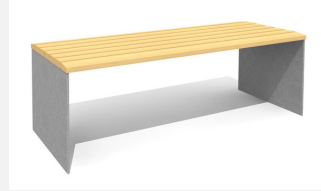

Confort d'assise ergonomique. En bois Suisse durable. Standard lattage en bois de douglas/mélèze. Châssis en acier zingué à chaud. A visser 15 cm au-dessous du terrain. Une apparition de sève n'est pas exclue les premiers temps.

steel

color

Création HINNEN

Numéro de l'article **BT.044.H2**
Nom de l'article **Banc Plano sans dossier**

Dimension de l'engin L = 200 cm, H = 47 cm
Garantie pièces A vie
détachées

Autres produits de ce groupe

BT.044.B2
Banc Plano

BT.044.B2.C
Banc Plano color

BT.044.BA2
Bank Plano avec accoudoir

BT.044.BA2.C
Bank Plano avec
accoudoir - color

BT.044.H2.C
Banc Plano sans dossier - color

BT.044.T2
Table Plano

BT.044.T2.C
Table Plano - color