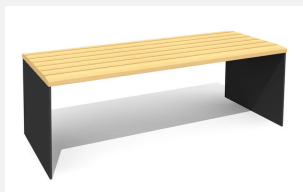

Confort d'assise ergonomique. En bois Suisse durable. Standard lattage en bois de douglas/mélèze. Châssis à visser en acier galvanisé et en couleur anthracite, gris argenté ou selon RAL. Le bois de douglas/mélèze peut avoir des traces de résine.

steel

color

Création HINNEN

Numéro de l'article **BT.044.H2.C**
Nom de l'article **Banc Plano sans dossier - color**

Dimension de l'engin L = 200 cm, H = 47 cm
Garantie pièces A vie
détachées

Autres produits de ce groupe

BT.044.B2
Banc Plano

BT.044.B2.C
Banc Plano color

BT.044.BA2
Bank Plano avec accoudoir

BT.044.BA2.C
Bank Plano avec
accoudoir - color

BT.044.H2
Banc Plano sans dossier

BT.044.T2
Table Plano

BT.044.T2.C
Table Plano - color