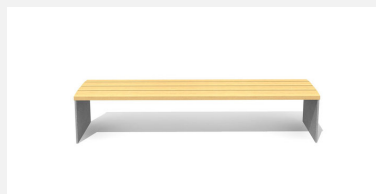

Confort d'assise ergonomique. En bois Suisse durable. Standard lattage en bois de douglas/mélèze. Châssis à visser en acier galvanisé et en couleur anthracite, gris argenté ou selon RAL. Le bois de douglas/mélèze peut avoir des traces de résine.

steel

color

Création HINNEN

Numéro de l'article **BT.044.H2.C**
Nom de l'article **Banc Plano sans dossier - color**

Dimension de l'engin L = 200 cm, H = 47 cm
Garantie pièces A vie
détachées

Autres produits de ce groupe

BT.044.B2
Banc Plano

BT.044.B2.C
Banc Plano color

BT.044.BA2
Bank Plano avec accoudoir

BT.044.BA2.C
Bank Plano avec
accoudoir - color

BT.044.H2
Banc Plano sans dossier

BT.044.T2
Table Plano

BT.044.T2.C
Table Plano - color