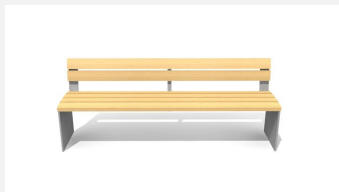

Confort d'assise ergonomique. En bois Suisse durable. Standard lattage en bois de douglas/mélèze. Châssis à visser en acier galvanisé et en couleur anthracite, gris argenté ou selon RAL. Le bois de douglas/mélèze peut avoir des traces de résine.

steel

color

Création HINNEN

Numéro de l'article **BT.044.H2.C**
Nom de l'article **Banc Plano sans dossier - color**

Dimension de l'engin L = 200 cm, H = 47 cm
Garantie pièces A vie
détachées

Autres produits de ce groupe

BT.044.B2
Banc Plano

BT.044.B2.C
Banc Plano color

BT.044.BA2
Bank Plano avec accoudoir

BT.044.BA2.C
Bank Plano avec
accoudoir - color

BT.044.H2
Banc Plano sans dossier

BT.044.T2
Table Plano

BT.044.T2.C
Table Plano - color