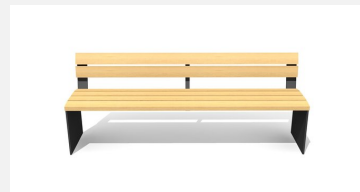

Confort d'assise ergonomique. En bois Suisse durable. Standard lattage en bois de douglas/mélèze. Châssis à visser en acier galvanisé et en couleur anthracite, gris argenté ou selon RAL. Le bois de douglas/mélèze peut avoir des traces de résine.

steel

color

Création HINNEN

Numéro de l'article **BT.044.H2.C**
Nom de l'article **Banc Plano sans dossier - color**

Dimension de l'engin L = 200 cm, H = 47 cm
Garantie pièces A vie
détachées

Autres produits de ce groupe

BT.044.B2
Banc Plano

BT.044.B2.C
Banc Plano color

BT.044.BA2
Bank Plano avec accoudoir

BT.044.BA2.C
Bank Plano avec
accoudoir - color

BT.044.H2
Banc Plano sans dossier

BT.044.T2
Table Plano

BT.044.T2.C
Table Plano - color