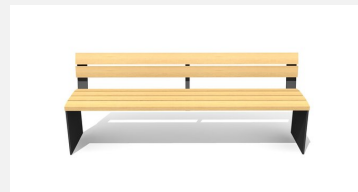

Confort d'assise ergonomique. En bois Suisse durable. Standard lattage en bois de douglas/mélèze
Châssis à visser en acier galvanisé. Lattage en bois de douglas Suisse, non traité. Le bois de douglas/mélèze peut avoir des traces de résine.

steel

color

Création HINNEN

Numéro de l'article **BT.044.T2**
Nom de l'article **Table Plano**

Dimension de l'engin 200 x 90 cm, H = 77 cm
Garantie pièces A vie
détachées

Autres produits de ce groupe

BT.044.B2
Banc Plano

BT.044.B2.C
Banc Plano color

BT.044.BA2
Bank Plano avec accoudoir

BT.044.BA2.C
Bank Plano avec
accoudoir - color

BT.044.H2
Banc Plano sans dossier

BT.044.H2.C
Banc Plano sans dossier - color

BT.044.T2.C
Table Plano - color