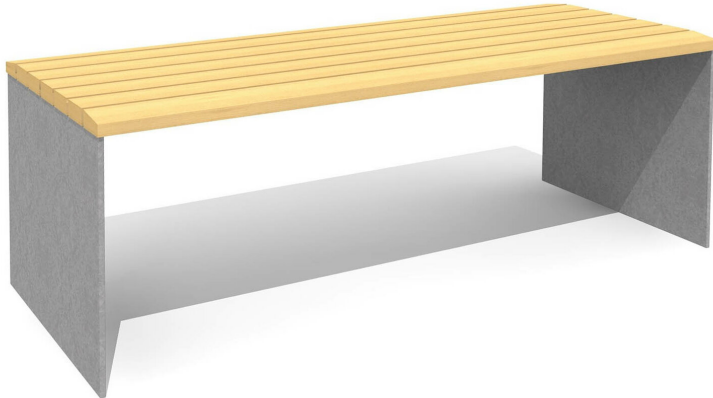

Confort d'assise ergonomique. En bois Suisse durable. Standard lattage en bois de douglas/mélèze
Châssis à visser en acier galvanisé. Lattage en bois de douglas Suisse, non traité. Le bois de douglas/mélèze peut avoir des traces de résine.

steel

color

Création HINNEN

Numéro de l'article **BT.044.T2**
Nom de l'article **Table Plano**

Dimension de l'engin 200 x 90 cm, H = 77 cm
Garantie pièces A vie
détachées

Autres produits de ce groupe

BT.044.B2
Banc Plano

BT.044.B2.C
Banc Plano color

BT.044.BA2
Bank Plano avec accoudoir

BT.044.BA2.C
Bank Plano avec
accoudoir - color

BT.044.H2
Banc Plano sans dossier

BT.044.H2.C
Banc Plano sans dossier - color

BT.044.T2.C
Table Plano - color