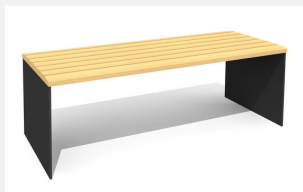

Confort d'assise ergonomique. En bois Suisse durable. Standard lattage en bois de douglas/mélèze
Châssis à visser en acier galvanisé. Lattage en bois de douglas Suisse, non traité. Le bois de douglas/mélèze peut avoir des traces de résine.

steel

color

Création HINNEN

Numéro de l'article **BT.044.T2**
Nom de l'article **Table Plano**

Dimension de l'engin 200 x 90 cm, H = 77 cm
Garantie pièces A vie
détachées

Autres produits de ce groupe

BT.044.B2
Banc Plano

BT.044.B2.C
Banc Plano color

BT.044.BA2
Bank Plano avec accoudoir

BT.044.BA2.C
Bank Plano avec
accoudoir - color

BT.044.H2
Banc Plano sans dossier

BT.044.H2.C
Banc Plano sans dossier - color

BT.044.T2.C
Table Plano - color