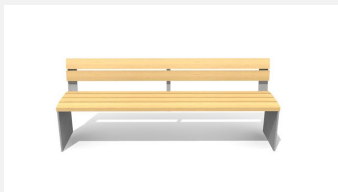

Confort d'assise ergonomique. En bois Suisse durable. Standard lattage en bois de douglas/mélèze
Châssis à visser en acier galvanisé. Lattage en bois de douglas Suisse, non traité. Le bois de douglas/mélèze peut avoir des traces de résine.

steel

color

Création HINNEN

Numéro de l'article **BT.044.T2**
Nom de l'article **Table Plano**

Dimension de l'engin 200 x 90 cm, H = 77 cm
Garantie pièces A vie
détachées

Autres produits de ce groupe

BT.044.B2
Banc Plano

BT.044.B2.C
Banc Plano color

BT.044.BA2
Bank Plano avec accoudoir

BT.044.BA2.C
Bank Plano avec
accoudoir - color

BT.044.H2
Banc Plano sans dossier

BT.044.H2.C
Banc Plano sans dossier - color

BT.044.T2.C
Table Plano - color