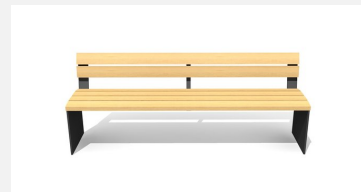

Confort d'assise ergonomique. En bois Suisse durable. Standard lattage en bois de douglas/mélèze. Châssis en couleur gris argenté ou anthracite. A visser 15 cm au-dessous du terrain. Une apparition de sève n'est pas exclue les premiers temps.

steel

color

Création HINNEN

Numéro de l'article **BT.044.T2.C**
Nom de l'article **Table Plano - color**

Dimension de l'engin 200 x 90 cm, H = 77 cm
Garantie pièces A vie
détachées

Autres produits de ce groupe

BT.044.B2
Banc Plano

BT.044.B2.C
Banc Plano color

BT.044.BA2
Bank Plano avec accoudoir

BT.044.BA2.C
Bank Plano avec
accoudoir - color

BT.044.H2
Banc Plano sans dossier

BT.044.H2.C
Banc Plano sans dossier - color