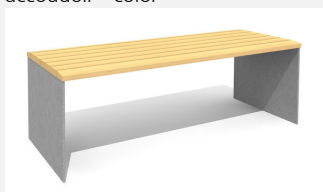

Confort d'assise ergonomique. En bois Suisse durable. Standard lattage en bois de douglas/mélèze. Châssis en couleur gris argenté ou anthracite. A visser 15 cm au-dessous du terrain. Une apparition de sève n'est pas exclue les premiers temps.

steel

color

Création HINNEN

Numéro de l'article **BT.044.T2.C**
Nom de l'article **Table Plano - color**

Dimension de l'engin 200 x 90 cm, H = 77 cm
Garantie pièces A vie
détachées

Autres produits de ce groupe

BT.044.B2
Banc Plano

BT.044.B2.C
Banc Plano color

BT.044.BA2
Bank Plano avec accoudoir

BT.044.BA2.C
Bank Plano avec
accoudoir - color

BT.044.H2
Banc Plano sans dossier

BT.044.H2.C
Banc Plano sans dossier - color