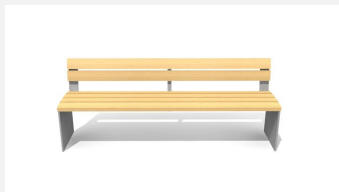

Confort d'assise ergonomique. En bois Suisse durable. Standard lattage en bois de douglas/mélèze. Châssis en couleur gris argenté ou anthracite. A visser 15 cm au-dessous du terrain. Une apparition de sève n'est pas exclue les premiers temps.

steel

color

Création HINNEN

Numéro de l'article **BT.044.T2.C**
Nom de l'article **Table Plano - color**

Dimension de l'engin 200 x 90 cm, H = 77 cm
Garantie pièces A vie
détachées

Autres produits de ce groupe

BT.044.B2
Banc Plano

BT.044.B2.C
Banc Plano color

BT.044.BA2
Bank Plano avec accoudoir

BT.044.BA2.C
Bank Plano avec
accoudoir - color

BT.044.H2
Banc Plano sans dossier

BT.044.H2.C
Banc Plano sans dossier - color