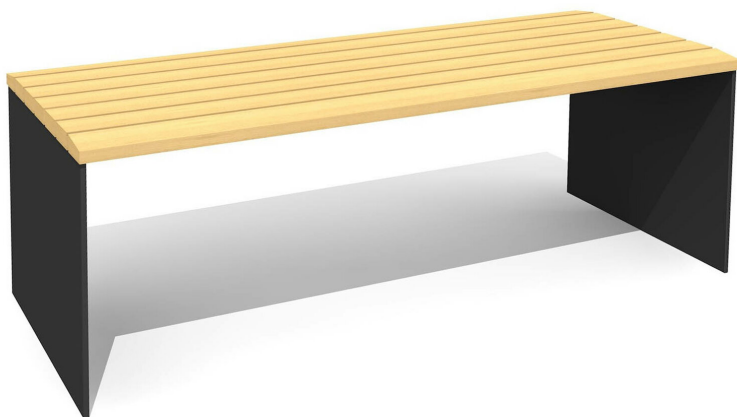

Confort d'assise ergonomique. En bois Suisse durable. Standard lattage en bois de douglas/mélèze. Châssis en couleur gris argenté ou anthracite. A visser 15 cm au-dessous du terrain. Une apparition de sève n'est pas exclue les premiers temps.

steel

color

Création HINNEN

Numéro de l'article **BT.044.T2.C**
Nom de l'article **Table Plano - color**

Dimension de l'engin 200 x 90 cm, H = 77 cm
Garantie pièces A vie
détachées

Autres produits de ce groupe

BT.044.B2
Banc Plano

BT.044.B2.C
Banc Plano color

BT.044.BA2
Bank Plano avec accoudoir

BT.044.BA2.C
Bank Plano avec
accoudoir - color

BT.044.H2
Banc Plano sans dossier

BT.044.H2.C
Banc Plano sans dossier - color