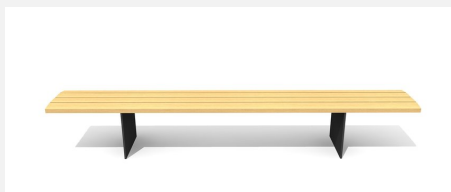

Confort d'assise ergonomique. En bois Suisse durable. Standard lattage en bois de douglas/mélèze. Châssis en acier zingué à chaud. A visser 15 cm au-dessous du terrain. Une apparition de sève n'est pas exclue les premiers temps.

steel

color

Création HINNEN

Numéro de l'article **BT.045.B3**
Nom de l'article **Banc Plano 300**

Dimension de l'engin L = 300 cm, H = 47 cm
Garantie pièces A vie
détachées

Autres produits de ce groupe

BT.045.B3.C
Banc Plano 300 - color

BT.045.BA3
Banc Plano 300 avec accoudoirs

BT.045.BA3.C
Banc Plano 300 avec accoudoirs - color

BT.045.H3
Banc Plano 300 sans dossier

BT.045.H3.C
Banc Plano 300 sans dossier - color

BT.045.T3
Table Plano 300