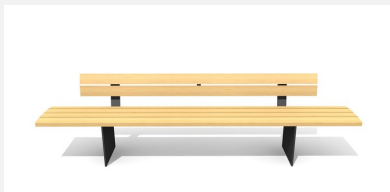

Confort d'assise ergonomique. En bois Suisse durable. Standard lattage en bois de douglas/mélèze. Châssis en acier zingué à chaud. A visser 15 cm au-dessous du terrain. Une apparition de sève n'est pas exclue les premiers temps.

steel

color

Création HINNEN

Numéro de l'article **BT.045.B3**
Nom de l'article **Banc Plano 300**

Dimension de l'engin L = 300 cm, H = 47 cm
Garantie pièces A vie
détachées

Autres produits de ce groupe

BT.045.B3.C
Banc Plano 300 - color

BT.045.BA3
Banc Plano 300 avec accoudoirs

BT.045.BA3.C
Banc Plano 300 avec accoudoirs - color

BT.045.H3
Banc Plano 300 sans dossier

BT.045.H3.C
Banc Plano 300 sans dossier - color

BT.045.T3
Table Plano 300