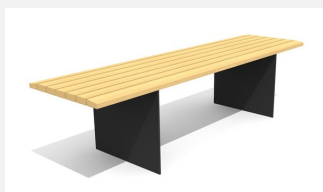

Confort d'assise ergonomique. En bois Suisse durable. Standard lattage en bois de douglas/mélèze. Châssis en acier zingué à chaud. A visser 15 cm au-dessous du terrain. Une apparition de sève n'est pas exclue les premiers temps.

steel

color

Création HINNEN

Numéro de l'article **BT.045.B3**
Nom de l'article **Banc Plano 300**

Dimension de l'engin L = 300 cm, H = 47 cm
Garantie pièces A vie
détachées

Autres produits de ce groupe

BT.045.B3.C
Banc Plano 300 - color

BT.045.BA3
Banc Plano 300 avec accoudoirs

BT.045.BA3.C
Banc Plano 300 avec accoudoirs - color

BT.045.H3
Banc Plano 300 sans dossier

BT.045.H3.C
Banc Plano 300 sans dossier - color

BT.045.T3
Table Plano 300