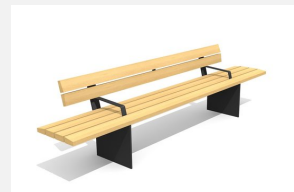

Confort d'assise ergonomique. En bois Suisse durable. Standard lattage en bois de douglas/mélèze. Châssis en acier zingué à chaud. A visser 15 cm au-dessous du terrain. Une apparition de sève n'est pas exclue les premiers temps.

steel

color

Création HINNEN

Numéro de l'article **BT.045.B3**
Nom de l'article **Banc Plano 300**

Dimension de l'engin L = 300 cm, H = 47 cm
Garantie pièces A vie
détachées

Autres produits de ce groupe

BT.045.B3.C
Banc Plano 300 - color

BT.045.BA3
Banc Plano 300 avec accoudoirs

BT.045.BA3.C
Banc Plano 300 avec accoudoirs - color

BT.045.H3
Banc Plano 300 sans dossier

BT.045.H3.C
Banc Plano 300 sans dossier - color

BT.045.T3
Table Plano 300