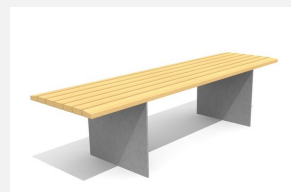

Confort d'assise ergonomique. En bois Suisse durable. Standard lattage en bois de douglas/mélèze. Châssis en acier zingué à chaud. A visser 15 cm au-dessous du terrain. Une apparition de sève n'est pas exclue les premiers temps.

steel

color

Création HINNEN

Numéro de l'article **BT.045.B3**
Nom de l'article **Banc Plano 300**

Dimension de l'engin L = 300 cm, H = 47 cm
Garantie pièces A vie
détachées

Autres produits de ce groupe

BT.045.B3.C
Banc Plano 300 - color

BT.045.BA3
Banc Plano 300 avec accoudoirs

BT.045.BA3.C
Banc Plano 300 avec accoudoirs - color

BT.045.H3
Banc Plano 300 sans dossier

BT.045.H3.C
Banc Plano 300 sans dossier - color

BT.045.T3
Table Plano 300