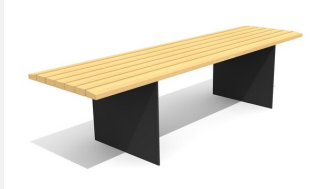

BT.045.T3.C
Table Plano 300 - color