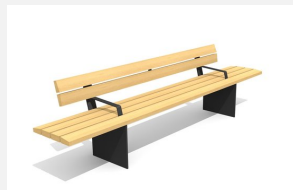

Confort d'assise ergonomique. En bois Suisse durable. Standard lattage en bois de douglas/mélèze. Châssis en acier zingué à chaud. A visser 15 cm au-dessous du terrain. Une apparition de sève n'est pas exclue les premiers temps.

steel

color

Création HINNEN

Numéro de l'article **BT.045.BA3**
Nom de l'article **Banc Plano 300 avec accoudoirs**

Dimension de l'engin L = 300 cm, H = 47 cm
Garantie pièces A vie
détachées

Autres produits de ce groupe

BT.045.B3
Banc Plano 300

BT.045.B3.C
Banc Plano 300 - color

BT.045.BA3.C
Banc Plano 300 avec
accoudoirs - color

BT.045.H3
Banc Plano 300 sans dossier

BT.045.H3.C
Banc Plano 300 sans dossier - color

BT.045.T3
Table Plano 300