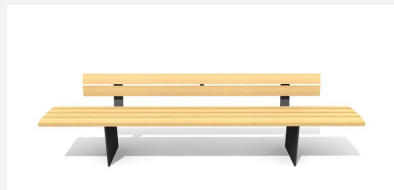

Confort d'assise ergonomique. En bois Suisse durable. Standard lattage en bois de douglas/mélèze. Châssis en acier zingué à chaud. A visser 15 cm au-dessous du terrain. Une apparition de sève n'est pas exclue les premiers temps.

steel

color

Création HINNEN

Numéro de l'article **BT.045.BA3**
Nom de l'article **Banc Plano 300 avec accoudoirs**

Dimension de l'engin L = 300 cm, H = 47 cm
Garantie pièces A vie
détachées

Autres produits de ce groupe

BT.045.B3
Banc Plano 300

BT.045.B3.C
Banc Plano 300 - color

BT.045.BA3.C
Banc Plano 300 avec
accoudoirs - color

BT.045.H3
Banc Plano 300 sans dossier

BT.045.H3.C
Banc Plano 300 sans dossier - color

BT.045.T3
Table Plano 300