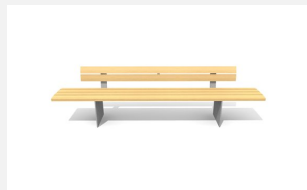

Confort d'assise ergonomique. En bois Suisse durable. Standard lattage en bois de douglas/mélèze. Châssis en acier zingué à chaud. A visser 15 cm au-dessous du terrain. Une apparition de sève n'est pas exclue les premiers temps.

steel

color

Création HINNEN

Numéro de l'article **BT.045.BA3**
Nom de l'article **Banc Plano 300 avec accoudoirs**

Dimension de l'engin L = 300 cm, H = 47 cm
Garantie pièces A vie
détachées

Autres produits de ce groupe

BT.045.B3
Banc Plano 300

BT.045.B3.C
Banc Plano 300 - color

BT.045.BA3.C
Banc Plano 300 avec
accoudoirs - color

BT.045.H3
Banc Plano 300 sans dossier

BT.045.H3.C
Banc Plano 300 sans dossier - color

BT.045.T3
Table Plano 300