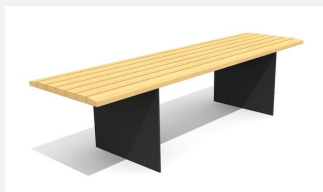

BT.045.T3.C
Table Plano 300 - color