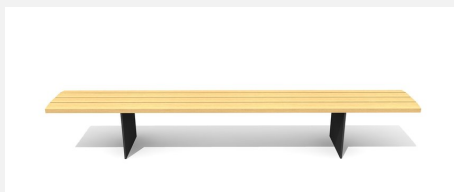

**Confort d'assise ergonomique.** En bois Suisse durable. Standard lattage en bois de douglas/mélèze. Châssis en acier zingué à chaud. A visser 15 cm au-dessous du terrain. Une apparition de sève n'est pas exclue les premiers temps.

steel

color

Création HINNEN

Numéro de l'article **BT.045.H3**  
Nom de l'article **Banc Plano 300 sans dossier**

Dimension de l'engin L = 300 cm, H = 47 cm  
Garantie pièces A vie  
détachées

## Autres produits de ce groupe

BT.045.B3  
Banc Plano 300

BT.045.B3.C  
Banc Plano 300 - color

BT.045.BA3  
Banc Plano 300 avec accoudoirs

BT.045.BA3.C  
Banc Plano 300 avec  
accoudoirs - color

BT.045.H3.C  
Banc Plano 300 sans dossier - color