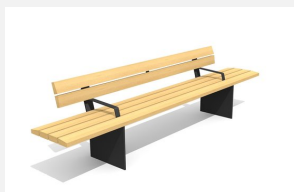

**Confort d'assise ergonomique.** En bois Suisse durable. Standard lattage en bois de douglas/mélèze. Châssis en acier zingué à chaud. A visser 15 cm au-dessous du terrain. Une apparition de sève n'est pas exclue les premiers temps.

steel

color

Création HINNEN

Numéro de l'article **BT.045.H3**  
Nom de l'article **Banc Plano 300 sans dossier**

Dimension de l'engin L = 300 cm, H = 47 cm  
Garantie pièces A vie  
détachées

## Autres produits de ce groupe

BT.045.B3  
Banc Plano 300

BT.045.B3.C  
Banc Plano 300 - color

BT.045.BA3  
Banc Plano 300 avec accoudoirs

BT.045.BA3.C  
Banc Plano 300 avec  
accoudoirs - color

BT.045.H3.C  
Banc Plano 300 sans dossier - color