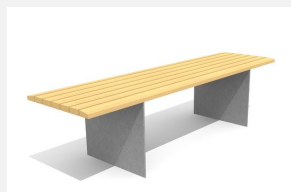

**Confort d'assise ergonomique.** En bois Suisse durable. Standard lattage en bois de douglas/mélèze. Châssis en acier zingué à chaud. A visser 15 cm au-dessous du terrain. Une apparition de sève n'est pas exclue les premiers temps.

steel

color

Création HINNEN

Numéro de l'article **BT.045.H3**  
Nom de l'article **Banc Plano 300 sans dossier**

Dimension de l'engin L = 300 cm, H = 47 cm  
Garantie pièces A vie  
détachées

## Autres produits de ce groupe

BT.045.B3  
Banc Plano 300

BT.045.B3.C  
Banc Plano 300 - color

BT.045.BA3  
Banc Plano 300 avec accoudoirs

BT.045.BA3.C  
Banc Plano 300 avec  
accoudoirs - color

BT.045.H3.C  
Banc Plano 300 sans dossier - color