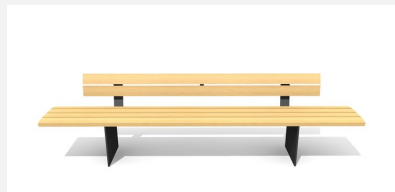

**Confort d'assise ergonomique.** En bois Suisse durable. Standard lattage en bois de douglas/mélèze. Châssis en acier zingué à chaud. A visser 15 cm au-dessous du terrain. Une apparition de sève n'est pas exclue les premiers temps.

steel

color

Création HINNEN

Numéro de l'article **BT.045.H3**  
Nom de l'article **Banc Plano 300 sans dossier**

Dimension de l'engin L = 300 cm, H = 47 cm  
Garantie pièces A vie  
détachées

## Autres produits de ce groupe

BT.045.B3  
Banc Plano 300

BT.045.B3.C  
Banc Plano 300 - color

BT.045.BA3  
Banc Plano 300 avec accoudoirs

BT.045.BA3.C  
Banc Plano 300 avec  
accoudoirs - color

BT.045.H3.C  
Banc Plano 300 sans dossier - color