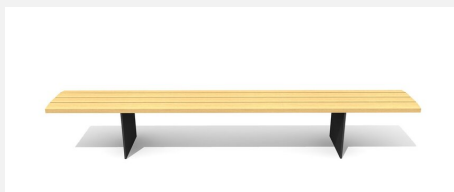

**Confort d'assise ergonomique.** Surfaces ergonomiques sur les assises en bois Suisse durable. Lattage standard en bois de douglas/mélèze. A visser. Châssis en couleur gris argenté ou anthracite. Une apparition de sève n'est pas exclue les premiers temps.

steel

color

Création HINNEN

Numéro de l'article **BT.045.H3**  
Nom de l'article **Hockerbank Plano 300**

Dimension de l'engin L = 300 cm, H = 47 cm  
Garantie pièces A vie  
détachées

## Autres produits de ce groupe

BT.045.B3  
Bank Plano 300

BT.045.B3.C  
Bank Plano 300 color

BT.045.BA3  
Bank Plano 300 mit Armlehne

swiss  
product

Direkt zum Produkt

BT.045.BA3.C  
Bank Plano 300 mit  
Armlehne - color

BT.045.H3.C  
Hockerbank Plano 300 color

BT.045.T3  
Tisch Plano 300

BT.045.T3.C  
Tisch Plano 300 color