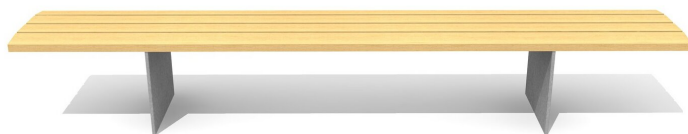

**Confort d'assise ergonomique.** Surfaces ergonomiques sur les assises en bois Suisse durable. Lattage standard en bois de douglas/mélèze. A visser. Châssis en couleur gris argenté ou anthracite. Une apparition de sève n'est pas exclue les premiers temps.

steel

color

Création HINNEN

Numéro de l'article **BT.045.H3**  
Nom de l'article **Hockerbank Plano 300**

Dimension de l'engin L = 300 cm, H = 47 cm  
Garantie pièces A vie  
détachées