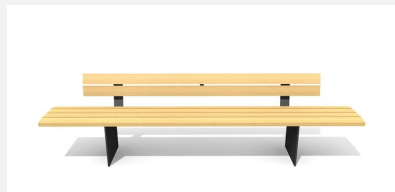

BT.045.B3.C
Bank Plano 300 color