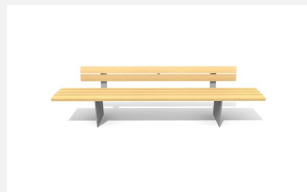

Autres produits de ce groupe

BT.045.B3
Bank Plano 300