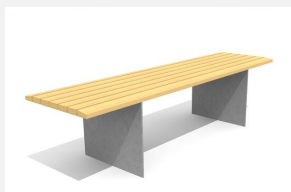

BT.045.T3
Tisch Plano 300