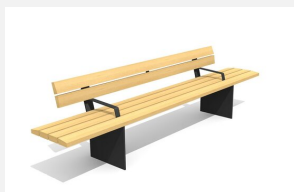

**Confort d'assise ergonomique.** Surfaces ergonomiques sur les assises en bois Suisse durable. Lattage standard en bois de douglas/mélèze. A visser. Châssis en couleur gris argenté ou anthracite. Une apparition de sève n'est pas exclue les premiers temps.

steel

color

Création HINNEN

Numéro de l'article **BT.045.H3**  
Nom de l'article **Hockerbank Plano 300**

Dimension de l'engin L = 300 cm, H = 47 cm  
Garantie pièces A vie  
détachées

## Autres produits de ce groupe

BT.045.B3  
Bank Plano 300

BT.045.B3.C  
Bank Plano 300 color

BT.045.BA3  
Bank Plano 300 mit Armlehne

swiss  
product

Direkt zum Produkt

BT.045.BA3.C  
Bank Plano 300 mit  
Armlehne - color

BT.045.H3.C  
Hockerbank Plano 300 color

BT.045.T3  
Tisch Plano 300

BT.045.T3.C  
Tisch Plano 300 color