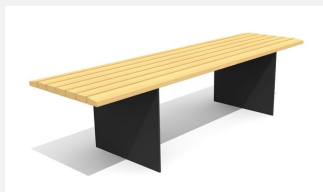

**Confort d'assise ergonomique.** Surfaces ergonomiques sur les assises en bois Suisse durable. Lattage standard en bois de douglas/mélèze. A visser. Châssis en couleur gris argenté ou anthracite. Une apparition de sève n'est pas exclue les premiers temps.

steel

color

Création HINNEN

Numéro de l'article **BT.045.H3**  
Nom de l'article **Hockerbank Plano 300**

Dimension de l'engin L = 300 cm, H = 47 cm  
Garantie pièces A vie  
détachées

## Autres produits de ce groupe

BT.045.B3  
Bank Plano 300

BT.045.B3.C  
Bank Plano 300 color

BT.045.BA3  
Bank Plano 300 mit Armlehne

swiss  
product

Direkt zum Produkt

BT.045.BA3.C  
Bank Plano 300 mit  
Armlehne - color

BT.045.H3.C  
Hockerbank Plano 300 color

BT.045.T3  
Tisch Plano 300

BT.045.T3.C  
Tisch Plano 300 color