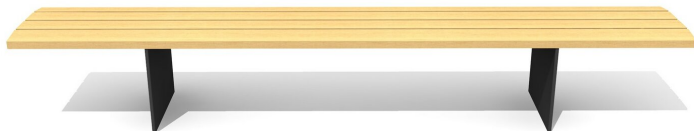

Confort d'assise ergonomique. En bois Suisse durable. Standard lattage en bois de douglas/mélèze. Châssis en couleur gris argenté ou anthracite. A visser 15 cm au-dessous du terrain. Une apparition de sève n'est pas exclue les premiers temps.

steel

color

Création HINNEN

Numéro de l'article **BT.045.H3.C**
Nom de l'article **Banc Plano 300 sans dossier - color**

Dimension de l'engin L = 300 cm, H = 47 cm
Garantie pièces A vie
détachées

Autres produits de ce groupe

BT.045.B3
Banc Plano 300

BT.045.B3.C
Banc Plano 300 - color

BT.045.BA3
Banc Plano 300 avec accoudoirs

BT.045.BA3.C
Banc Plano 300 avec
accoudoirs - color

BT.045.H3
Banc Plano 300 sans dossier

BT.045.T3
Table Plano 300