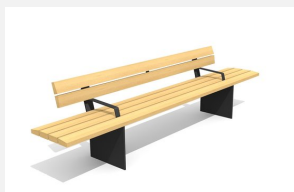

Confort d'assise ergonomique. En bois Suisse durable. Standard lattage en bois de douglas/mélèze. Châssis en couleur gris argenté ou anthracite. A visser 15 cm au-dessous du terrain. Une apparition de sève n'est pas exclue les premiers temps.

steel

color

Création HINNEN

Numéro de l'article **BT.045.H3.C**
Nom de l'article **Banc Plano 300 sans dossier - color**

Dimension de l'engin L = 300 cm, H = 47 cm
Garantie pièces A vie
détachées

Autres produits de ce groupe

BT.045.B3
Banc Plano 300

BT.045.B3.C
Banc Plano 300 - color

BT.045.BA3
Banc Plano 300 avec accoudoirs

BT.045.BA3.C
Banc Plano 300 avec
accoudoirs - color

BT.045.H3
Banc Plano 300 sans dossier

BT.045.T3
Table Plano 300