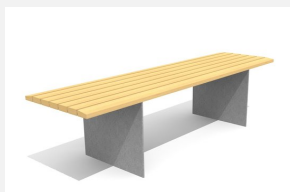

Confort d'assise ergonomique. En bois Suisse durable. Standard lattage en bois de douglas/mélèze. Châssis en couleur gris argenté ou anthracite. A visser 15 cm au-dessous du terrain. Une apparition de sève n'est pas exclue les premiers temps.

steel

color

Création HINNEN

Numéro de l'article **BT.045.H3.C**
Nom de l'article **Banc Plano 300 sans dossier - color**

Dimension de l'engin L = 300 cm, H = 47 cm
Garantie pièces A vie
détachées

Autres produits de ce groupe

BT.045.B3
Banc Plano 300

BT.045.B3.C
Banc Plano 300 - color

BT.045.BA3
Banc Plano 300 avec accoudoirs

BT.045.BA3.C
Banc Plano 300 avec
accoudoirs - color

BT.045.H3
Banc Plano 300 sans dossier

BT.045.T3
Table Plano 300