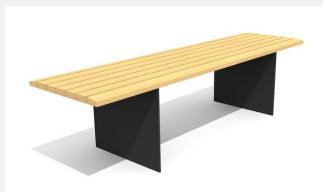

Confort d'assise ergonomique. En bois Suisse durable. Standard lattage en bois de douglas/mélèze. Châssis en couleur gris argenté ou anthracite. A visser 15 cm au-dessous du terrain. Une apparition de sève n'est pas exclue les premiers temps.

steel

color

Création HINNEN

Numéro de l'article **BT.045.H3.C**
Nom de l'article **Banc Plano 300 sans dossier - color**

Dimension de l'engin L = 300 cm, H = 47 cm
Garantie pièces A vie
détachées

Autres produits de ce groupe

BT.045.B3
Banc Plano 300

BT.045.B3.C
Banc Plano 300 - color

BT.045.BA3
Banc Plano 300 avec accoudoirs

BT.045.BA3.C
Banc Plano 300 avec
accoudoirs - color

BT.045.H3
Banc Plano 300 sans dossier

BT.045.T3
Table Plano 300