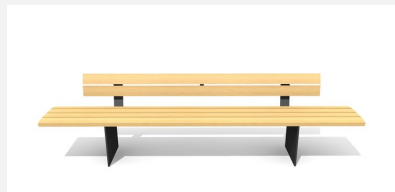

Confort d'assise ergonomique. En bois Suisse durable. Standard lattage en bois de douglas/mélèze. Châssis en couleur gris argenté ou anthracite. A visser 15 cm au-dessous du terrain. Une apparition de sève n'est pas exclue les premiers temps.

steel

color

Création HINNEN

Numéro de l'article **BT.045.H3.C**
Nom de l'article **Banc Plano 300 sans dossier - color**

Dimension de l'engin L = 300 cm, H = 47 cm
Garantie pièces A vie
détachées

Autres produits de ce groupe

BT.045.B3
Banc Plano 300

BT.045.B3.C
Banc Plano 300 - color

BT.045.BA3
Banc Plano 300 avec accoudoirs

BT.045.BA3.C
Banc Plano 300 avec
accoudoirs - color

BT.045.H3
Banc Plano 300 sans dossier

BT.045.T3
Table Plano 300