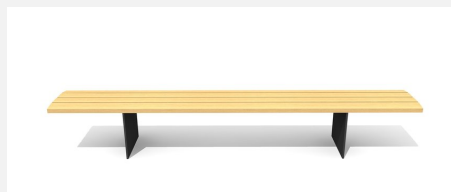

**Confort d'assise ergonomique.** En bois Suisse durable. Standard lattage en bois de douglas/mélèze. Châssis en acier zingué à chaud. A visser 15 cm au-dessous du terrain. Une apparition de sève n'est pas exclue les premiers temps.

steel

color

Création HINNEN

Numéro de l'article **BT.045.T3**  
Nom de l'article **Table Plano 300**

Dimension de l'engin 300 x 90 cm, H = 77 cm  
Garantie pièces A vie  
détachées

## Autres produits de ce groupe

BT.045.B3  
Banc Plano 300

BT.045.B3.C  
Banc Plano 300 - color

BT.045.BA3  
Banc Plano 300 avec accoudoirs

BT.045.BA3.C  
Banc Plano 300 avec  
accoudoirs - color

BT.045.H3  
Banc Plano 300 sans dossier

BT.045.H3.C  
Banc Plano 300 sans dossier - color

BT.045.T3.C  
Table Plano 300 - color