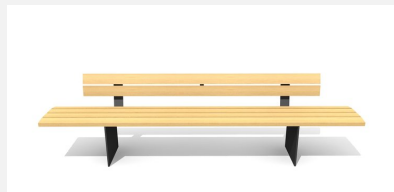

**Confort d'assise ergonomique.** En bois Suisse durable. Standard lattage en bois de douglas/mélèze. Châssis en acier zingué à chaud. A visser 15 cm au-dessous du terrain. Une apparition de sève n'est pas exclue les premiers temps.

steel

color

Création HINNEN

Numéro de l'article **BT.045.T3**  
Nom de l'article **Table Plano 300**

Dimension de l'engin 300 x 90 cm, H = 77 cm  
Garantie pièces A vie  
détachées

## Autres produits de ce groupe

BT.045.B3  
Banc Plano 300

BT.045.B3.C  
Banc Plano 300 - color

BT.045.BA3  
Banc Plano 300 avec accoudoirs

BT.045.BA3.C  
Banc Plano 300 avec  
accoudoirs - color

BT.045.H3  
Banc Plano 300 sans dossier