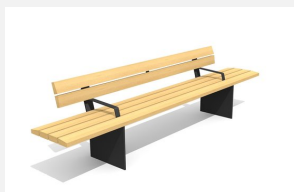

**Confort d'assise ergonomique.** En bois Suisse durable. Standard lattage en bois de douglas/mélèze. Châssis en acier zingué à chaud. A visser 15 cm au-dessous du terrain. Une apparition de sève n'est pas exclue les premiers temps.

steel

color

Création HINNEN

Numéro de l'article **BT.045.T3**  
Nom de l'article **Table Plano 300**

Dimension de l'engin 300 x 90 cm, H = 77 cm  
Garantie pièces A vie  
détachées

## Autres produits de ce groupe

BT.045.B3  
Banc Plano 300

BT.045.B3.C  
Banc Plano 300 - color

BT.045.BA3  
Banc Plano 300 avec accoudoirs

BT.045.BA3.C  
Banc Plano 300 avec  
accoudoirs - color

BT.045.H3  
Banc Plano 300 sans dossier

BT.045.H3.C  
Banc Plano 300 sans dossier - color

BT.045.T3.C  
Table Plano 300 - color