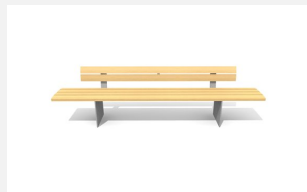

**Confort d'assise ergonomique.** En bois Suisse durable. Standard lattage en bois de douglas/mélèze. Châssis en acier zingué à chaud. A visser 15 cm au-dessous du terrain. Une apparition de sève n'est pas exclue les premiers temps.

steel

color

Création HINNEN

Numéro de l'article **BT.045.T3**  
Nom de l'article **Table Plano 300**

Dimension de l'engin 300 x 90 cm, H = 77 cm  
Garantie pièces A vie  
détachées

## Autres produits de ce groupe

BT.045.B3  
Banc Plano 300

BT.045.B3.C  
Banc Plano 300 - color

BT.045.BA3  
Banc Plano 300 avec accoudoirs

BT.045.BA3.C  
Banc Plano 300 avec  
accoudoirs - color

BT.045.H3  
Banc Plano 300 sans dossier