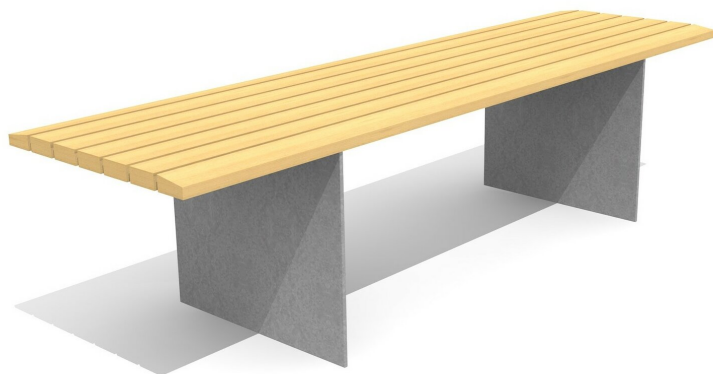

**Confort d'assise ergonomique.** En bois Suisse durable. Standard lattage en bois de douglas/mélèze. Châssis en acier zingué à chaud. A visser 15 cm au-dessous du terrain. Une apparition de sève n'est pas exclue les premiers temps.

steel

color

Création HINNEN

Numéro de l'article **BT.045.T3**  
Nom de l'article **Table Plano 300**

Dimension de l'engin 300 x 90 cm, H = 77 cm  
Garantie pièces A vie  
détachées

## Autres produits de ce groupe

BT.045.B3  
Banc Plano 300

BT.045.B3.C  
Banc Plano 300 - color

BT.045.BA3  
Banc Plano 300 avec accoudoirs

BT.045.BA3.C  
Banc Plano 300 avec  
accoudoirs - color

BT.045.H3  
Banc Plano 300 sans dossier