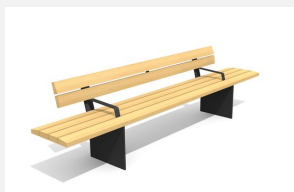

**Confort d'assise ergonomique.** En bois Suisse durable. Standard lattage en bois de douglas/mélèze. Châssis en couleur gris argenté ou anthracite. A visser 15 cm au-dessous du terrain. Une apparition de sève n'est pas exclue les premiers temps.

steel

color

Création HINNEN

Numéro de l'article **BT.045.T3.C**  
Nom de l'article **Table Plano 300 - color**

Dimension de l'engin 300 x 90 cm, H = 77 cm  
Garantie pièces A vie  
détachées

## Autres produits de ce groupe

BT.045.B3  
Banc Plano 300

BT.045.B3.C  
Banc Plano 300 - color

BT.045.BA3  
Banc Plano 300 avec accoudoirs

BT.045.BA3.C  
Banc Plano 300 avec  
accoudoirs - color

BT.045.H3  
Banc Plano 300 sans dossier

BT.045.H3.C  
Banc Plano 300 sans dossier - color

BT.045.T3  
Table Plano 300