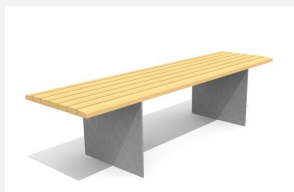

BT.045.T3
Table Plano 300