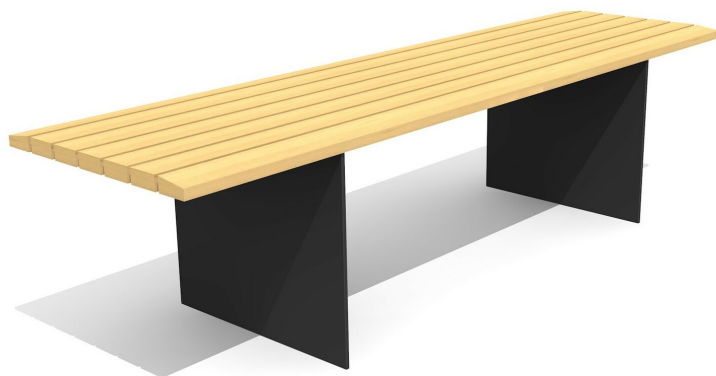

**Confort d'assise ergonomique.** En bois Suisse durable. Standard lattage en bois de douglas/mélèze. Châssis en couleur gris argenté ou anthracite. A visser 15 cm au-dessous du terrain. Une apparition de sève n'est pas exclue les premiers temps.

steel

color

Création HINNEN

Numéro de l'article **BT.045.T3.C**  
Nom de l'article **Table Plano 300 - color**

Dimension de l'engin 300 x 90 cm, H = 77 cm  
Garantie pièces A vie  
détachées

## Autres produits de ce groupe

BT.045.B3  
Banc Plano 300

BT.045.B3.C  
Banc Plano 300 - color

BT.045.BA3  
Banc Plano 300 avec accoudoirs

BT.045.BA3.C  
Banc Plano 300 avec  
accoudoirs - color

BT.045.H3  
Banc Plano 300 sans dossier