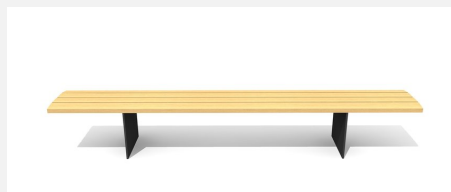

**Confort d'assise ergonomique.** En bois Suisse durable. Standard lattage en bois de douglas/mélèze. Châssis en couleur gris argenté ou anthracite. A visser 15 cm au-dessous du terrain. Une apparition de sève n'est pas exclue les premiers temps.

steel

color

Création HINNEN

Numéro de l'article **BT.045.T3.C**  
Nom de l'article **Table Plano 300 - color**

Dimension de l'engin 300 x 90 cm, H = 77 cm  
Garantie pièces A vie  
détachées

## Autres produits de ce groupe

BT.045.B3  
Banc Plano 300

BT.045.B3.C  
Banc Plano 300 - color

BT.045.BA3  
Banc Plano 300 avec accoudoirs

BT.045.BA3.C  
Banc Plano 300 avec  
accoudoirs - color

BT.045.H3  
Banc Plano 300 sans dossier

BT.045.H3.C  
Banc Plano 300 sans dossier - color

BT.045.T3  
Table Plano 300