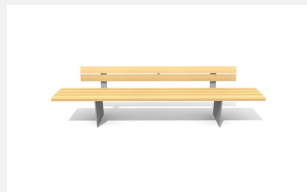

**Confort d'assise ergonomique.** En bois Suisse durable. Standard lattage en bois de douglas/mélèze. Châssis en couleur gris argenté ou anthracite. A visser 15 cm au-dessous du terrain. Une apparition de sève n'est pas exclue les premiers temps.

steel

color

Création HINNEN

Numéro de l'article **BT.045.T3.C**  
Nom de l'article **Table Plano 300 - color**

Dimension de l'engin 300 x 90 cm, H = 77 cm  
Garantie pièces A vie  
détachées

## Autres produits de ce groupe

BT.045.B3  
Banc Plano 300

BT.045.B3.C  
Banc Plano 300 - color

BT.045.BA3  
Banc Plano 300 avec accoudoirs

BT.045.BA3.C  
Banc Plano 300 avec  
accoudoirs - color

BT.045.H3  
Banc Plano 300 sans dossier