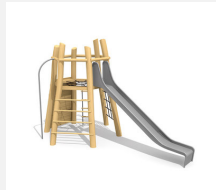

KL.082.03.R
Tour volcan 03
toboggan inox