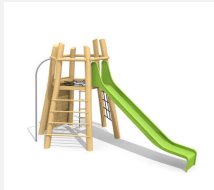

Autres produits de ce groupe

KL.082.02.R
Tour volcan 02
toboggan polyester