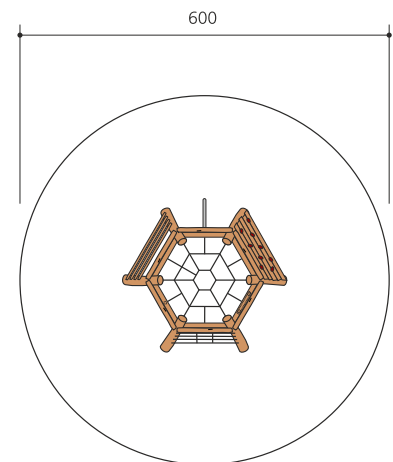

Equipement d'escalade polyvalent. Une combinaison à grimper astucieuse avec tout ce qu'il faut pour un jeu varié. Armature en bois de robinier massif, croissance naturelle, non traité. Echelons en bois dur. Cordes et filets armés.

nature

Création HINNEN

Numéro de l'article	KL.082.01.R
Nom de l'article	Tour volcan 01
Age de jeu	4+
Hauteur de chute	175 cm
Place nécessaire	Ø 600 cm
Protection de chute	Selon la norme SN EN 1176
Zone de protection de chute	31 m ²
Dimension de l'engin	300 x 290 cm
Fondations	9 pce
Total béton	1.9 m ³
Pièce la plus lourde	650 kg
Nombre de monteurs	2
Temps de montage complet	4 h
Garantie pièces détachées	A vie
Spécial	Se combine bien avec les paysages de cordes.