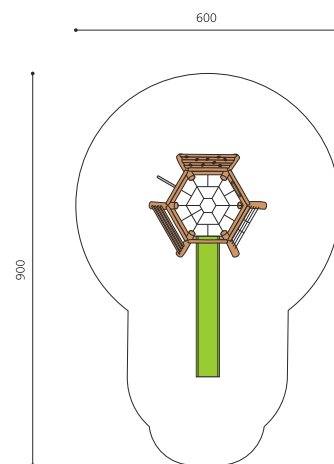

Equipement d'escalade polyvalent. Une combinaison à grimper astucieuse avec tout ce qu'il faut pour un jeu varié. Armature en bois de robinier massif, croissance naturelle, non traité. Echelons en bois dur. Cordes et filets armés. Toboggan en inox.

nature

Création HINNEN

Numéro de l'article KL.082.02.R
Nom de l'article Tour volcan 02 toboggan polyester

Age de jeu 4+
 Hauteur de chute 175 cm
 Place nécessaire 900 x 600 cm
 Protection de chute Selon la norme SN EN 1176
 Zone de protection de chute 39 m²
 Dimension de l'engin 515 x 260 cm
 Fondations 9 pce
 Total béton 1.8 m³
 Pièce la plus lourde 650 kg
 Nombre de monteurs 2
 Temps de montage 4 h complet
 Garantie pièces détachées A vie
 Spécial Gut kombinierbar mit Seilgärten.