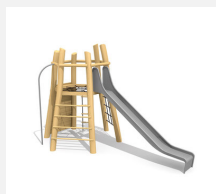

KL.082.03.R
Tour volcan 03 toboggan inox

swiss product