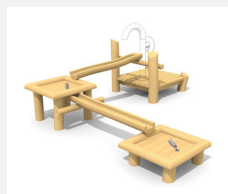

SW.130.2.R
Installation jeux d'eau 2 - nature