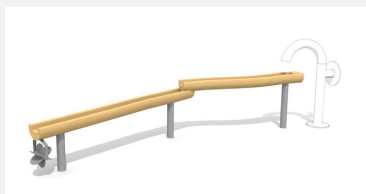

Autres produits de ce groupe

SW.130.1
Installation jeux d'eau 1 - classic