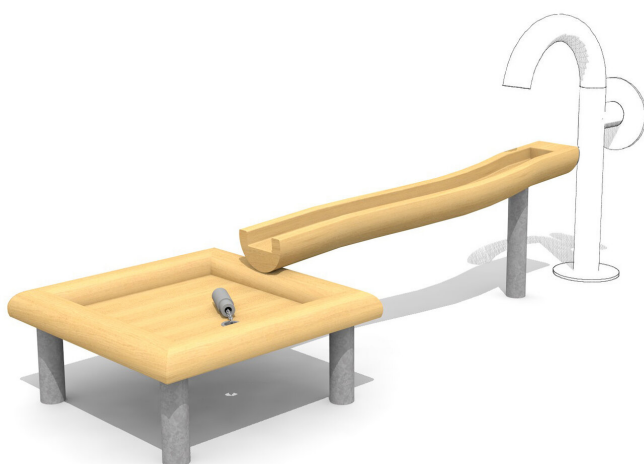

Un aimant à enfants Les enfants ont besoin de liberté pour exercer leur créativité. Avec le sable et l'eau, ils peuvent expérimenter, construire, donner libre cours à leur fantaisie et tout simplement jouer. En bois massif, supports en métal zingué à chaud.

classic

nature

Création HINNEN

Numéro de l'article	SW.130.01
Nom de l'article	Installation jeux d'eau 01 - classic
Age de jeu	2+
Hauteur de chute	80 cm
Place nécessaire	570 x 380 cm
Protection de chute	Minimum gazon
Dimension de l'engin	270 x 80 cm
Fondations	5 pce
Spécial	Pompe séparée