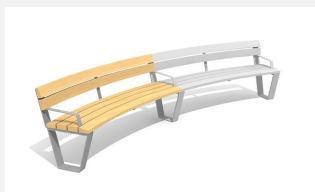

Banc rond avec confort d'assise. Surfaces ergonomiques sur les assises en bois Suisse durable. Rayon extérieur dossier. Lattage standard en bois de douglas/mélèze. A visser. Châssis en couleur gris argenté ou anthracite. Une apparition de sève n'est pas exclue les premiers temps.

Autres produits de ce groupe

BT.040.RB
Banc Primo rond

BT.040.RB.AD
Add-on Primo rond

BT.040.RB.C
Banc Primo rond - color

BT.040.RBA
Banc Primo rond avec accoudoirs

BT.040.RBA.AD
Add-on Primo rond avec
accoudoirs