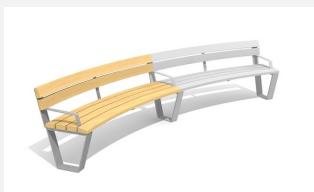

Banc rond avec confort d'assise. Surfaces ergonomiques sur les assises en bois Suisse durable. Rayon extérieur dossier. Lattage standard en bois de douglas/mélèze. A visser. Châssis en acier zingué à chaud. Une apparition de sève n'est pas exclue les premiers temps.

steel

color

Création HINNEN

Numéro de l'article **BT.040.RBA**
Nom de l'article **Banc Primo rond avec accoudoirs**
Dimension de l'engin R = 443/490 cm, L = 200 cm
Garantie pièces A vie
détachées
Spécial Ausführungen nach Mass auf Anfrage.

Autres produits de ce groupe

BT.040.RB
Banc Primo rond

BT.040.RB.AD
Add-on Primo rond

BT.040.RB.AD.C
Add-on Primo rond - color

BT.040.RB.C
Banc Primo rond - color

BT.040.RBA.AD
Add-on Primo rond avec accoudoirs