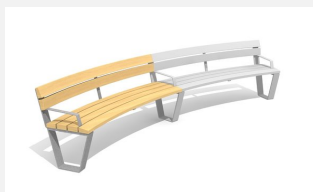

Banc rond avec confort d'assise. Surfaces ergonomiques sur les assises en bois Suisse durable. Rayon extérieur dossier. Lattage standard en bois de douglas/mélèze. A visser. Châssis en couleur gris argenté ou anthracite. Une apparition de sève n'est pas exclue les premiers temps.

steel

color

Création HINNEN

Numéro de l'article **BT.040.RBA.AD.C**
Nom de l'article **Add-on Primo rond avec accoudoirs - color**

Dimension de l'engin R = 443/490 cm, L = 200 cm

Garantie pièces détachées A vie

BT.040.RBA
Banc Primo rond avec
accoudoirs

BT.040.RBA.AD
Add-on Primo rond avec
accoudoirs

BT.040.RBA.C
Banc Primo rond avec
accoudoirs - color

BT.040.RH
Banc Primo rond sans dossier

BT.040.RH.AD
Add-on Primo rond sans dossier