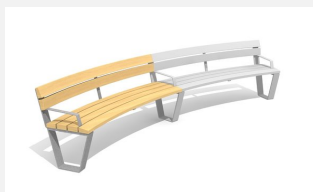

Banc rond avec confort d'assise. Surfaces ergonomiques sur les assises en bois Suisse durable. Rayon extérieur dossier. Lattage standard en bois de douglas/mélèze. A visser. Châssis en couleur gris argenté ou anthracite. Une apparition de sève n'est pas exclue les premiers temps.

steel

color

Création HINNEN

Numéro de l'article **BT.040.RBA.C**
Nom de l'article **Banc Primo rond avec accoudoirs - color**

Dimension de l'engin R = 443/490 cm, L = 200 cm

Garantie pièces détachées A vie

BT.040.RBA
Banc Primo rond avec accoudoirs

BT.040.RBA.AD
Add-on Primo rond avec accoudoirs

BT.040.RBA.AD.C
Add-on Primo rond avec accoudoirs - color

BT.040.RH
Banc Primo rond sans dossier

BT.040.RH.AD
Add-on Primo rond sans dossier