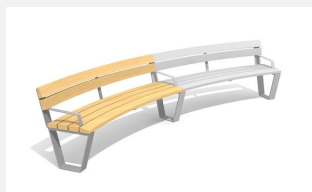

Banc rond avec confort d'assise. Surfaces ergonomiques sur les assises en bois Suisse durable. Lattage standard en bois de douglas/mélèze. A visser. Châssis en acier zingué à chaud. Une apparition de sève n'est pas exclue les premiers temps.

steel

color

Création HINNEN

Numéro de l'article	BT.040.RH
Nom de l'article	Banc Primo rond sans dossier
Dimension de l'engin	R = 443/490 cm, L = 200 cm
Garantie pièces détachées	A vie
Spécial	Ausführungen nach Mass auf Anfrage.

Autres produits de ce groupe

BT.040.RB
Banc Primo rond

BT.040.RB.AD
Add-on Primo rond

BT.040.RB.AD.C
Add-on Primo rond - color

BT.040.RB.C
Banc Primo rond - color

BT.040.RBA
Banc Primo rond avec accoudoirs