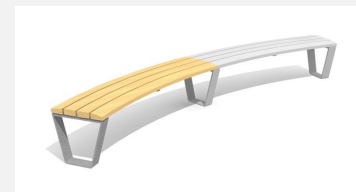

Banc rond avec confort d'assise. Surfaces ergonomiques sur les assises en bois Suisse durable. Lattage standard en bois de douglas/mélèze. A visser. Châssis en acier zingué à chaud. Une apparition de sève n'est pas exclue les premiers temps.

steel

color

Création HINNEN

Numéro de l'article	BT.040.RH
Nom de l'article	Banc Primo rond sans dossier
Dimension de l'engin	R = 443/490 cm, L = 200 cm
Garantie pièces détachées	A vie
Spécial	Ausführungen nach Mass auf Anfrage.

Autres produits de ce groupe

BT.040.RB
Banc Primo rond

BT.040.RB.AD
Add-on Primo rond

BT.040.RB.AD.C
Add-on Primo rond - color

BT.040.RB.C
Banc Primo rond - color

BT.040.RBA
Banc Primo rond avec accoudoirs

BT.040.RBA.AD
Add-on Primo rond avec accoudoirs

BT.040.RBA.AD.C
Add-on Primo rond avec accoudoirs - color

BT.040.RBA.C
Banc Primo rond avec accoudoirs - color

BT.040.RH.AD
Add-on Primo rond sans dossier

BT.040.RH.AD.C
Add-on Primo rond sans dossier - color