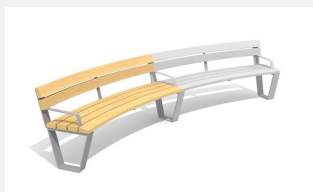

Banc rond avec confort d'assise. Surfaces ergonomiques sur les assises en bois Suisse durable. Lattage standard en bois de douglas/mélèze. A visser. Châssis en acier zingué à chaud. Une apparition de sève n'est pas exclue les premiers temps.

Autres produits de ce groupe

BT.040.RB
Banc Primo rond

BT.040.RB.AD
Add-on Primo rond

BT.040.RB.AD.C
Add-on Primo rond - color

BT.040.RB.C
Banc Primo rond - color

BT.040.RBA
Banc Primo rond avec
accoudoirs