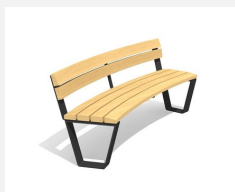

Banc rond avec confort d'assise. Surfaces ergonomiques sur les assises en bois Suisse durable. Lattage standard en bois de douglas/mélèze. A visser. Châssis en acier zingué à chaud. Une apparition de sève n'est pas exclue les premiers temps.

Autres produits de ce groupe

BT.040.RB
Banc Primo rond

BT.040.RB.AD
Add-on Primo rond

BT.040.RB.AD.C
Add-on Primo rond - color

BT.040.RB.C
Banc Primo rond - color

BT.040.RBA
Banc Primo rond avec
accoudoirs

BT.040.RBA.AD
Add-on Primo rond avec
accoudoirs

BT.040.RBA.AD.C
Add-on Primo rond avec accoudoirs -
color

BT.040.RBA.C
Banc Primo rond avec
accoudoirs - color

BT.040.RH
Banc Primo rond sans dossier

BT.040.RH.AD.C
Add-on Primo rond sans dossier -
color