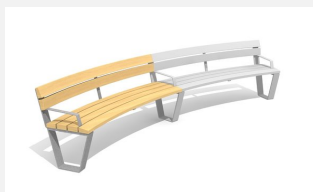

**Banc rond avec confort d'assise.** Surfaces ergonomiques sur les assises en bois Suisse durable. Lattage standard en bois de douglas/mélèze. A visser. Châssis en couleur gris argenté ou anthracite. Une apparition de sève n'est pas exclue les premiers temps.

steel

color

Création HINNEN

Numéro de l'article **BT.040.RH.C**  
Nom de l'article **Banc Primo rond sans dossier - color**  
Dimension de l'engin R = 443/490 cm, L = 200 cm  
Garantie pièces détachées A vie  
Spécial Ausführungen nach Mass auf Anfrage.

## Autres produits de ce groupe

BT.040.RB  
Banc Primo rond

BT.040.RB.AD  
Add-on Primo rond

BT.040.RB.AD.C  
Add-on Primo rond - color

BT.040.RB.C  
Banc Primo rond - color

BT.040.RBA  
Banc Primo rond avec accoudoirs