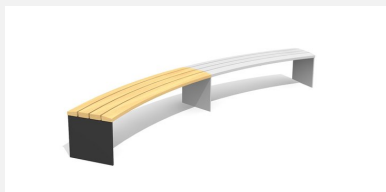

**Confort d'assise ergonomique.** En bois Suisse durable. Standard lattage en bois de douglas/mélèze. Rayon extérieur dossier. Châssis à visser en acier galvanisé. Lattage en bois de douglas Suisse, non traité. Le bois de douglas/mélèze peut avoir des traces de résine.

steel

color

Création HINNEN

Numéro de l'article **BT.044.RB**  
 Nom de l'article **Banc Plano rond**

Dimension de l'engin R = 443/490 cm, L = 200 cm  
 Garantie pièces A vie  
 détachées

Autres produits de ce groupe

BT.044.RB.AD  
 Add-on Plano rond

BT.044.RB.AD.C  
 Add-on Plano rond - color

BT.044.RB.C  
 Bank Plano rond - color

BT.044.RBA  
Banc Plano avec  
accoudoirs

BT.044.RBA.AD  
Add-on banc Banc Plano rond avec  
accoudoirs

BT.044.RBA.AD.C  
Add-on banc Banc Plano rond  
avec accoudoirs - color

BT.044.RBA.C  
Banc Plano avec  
accoudoirs - color

BT.044.RH  
Banc Plano rond sans  
dossier

BT.044.RH.AD  
Add-on Plano rond sans dossier