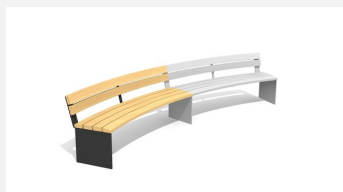

**Confort d'assise ergonomique.** En bois Suisse durable. Standard lattage en bois de douglas/mélèze. Rayon extérieur dossier. Châssis à visser en acier galvanisé. Lattage en bois de douglas Suisse, non traité. Le bois de douglas/mélèze peut avoir des traces de résine.

steel

color

Création HINNEN

Numéro de l'article **BT.044.RB**  
 Nom de l'article **Banc Plano rond**

Dimension de l'engin R = 443/490 cm, L = 200 cm  
 Garantie pièces A vie  
 détachées

Autres produits de ce groupe

BT.044.RB.AD  
 Add-on Plano rond

BT.044.RB.AD.C  
 Add-on Plano rond - color

BT.044.RB.C  
 Bank Plano rond - color

BT.044.RBA  
Banc Plano avec  
accoudoirs

BT.044.RBA.AD  
Add-on banc Banc Plano rond avec  
accoudoirs