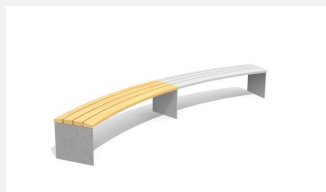

**Confort d'assise ergonomique.** En bois Suisse durable. Standard lattage en bois de douglas/mélèze. Rayon extérieur dossier. Châssis à visser en acier galvanisé. Lattage en bois de douglas Suisse, non traité. Le bois de douglas/mélèze peut avoir des traces de résine.

steel

color

Création HINNEN

Numéro de l'article **BT.044.RB**  
 Nom de l'article **Banc Plano rond**

Dimension de l'engin R = 443/490 cm, L = 200 cm  
 Garantie pièces A vie  
 détachées

Autres produits de ce groupe

BT.044.RB.AD  
 Add-on Plano rond

BT.044.RB.AD.C  
 Add-on Plano rond - color

BT.044.RB.C  
 Bank Plano rond - color

BT.044.RBA  
Banc Plano avec  
accoudoirs

BT.044.RBA.AD  
Add-on banc Banc Plano rond avec  
accoudoirs

BT.044.RBA.AD.C  
Add-on banc Banc Plano rond  
avec accoudoirs - color

BT.044.RBA.C  
Banc Plano avec  
accoudoirs - color

BT.044.RH  
Banc Plano rond sans  
dossier

BT.044.RH.AD  
Add-on Plano rond sans dossier