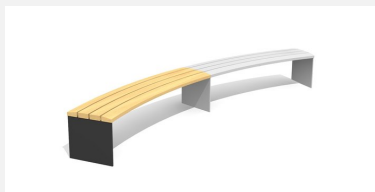

Confort d'assise ergonomique. En bois Suisse durable. Standard lattage en bois de douglas/mélèze. Rayon extérieur dossier. Châssis à visser en acier galvanisé. Lattage en bois de douglas Suisse, non traité. Le bois de douglas/mélèze peut avoir des traces de résine.

steel

color

Création HINNEN

Numéro de l'article **BT.044.RB.AD**
Nom de l'article **Add-on Plano rond**

Dimension de l'engin R = 443/490 cm, L = 200 cm
Garantie pièces A vie
détachées

Autres produits de ce groupe

BT.044.RB
Banc Plano rond

BT.044.RB.AD.C
Add-on Plano rond - color

BT.044.RB.C
Bank Plano rond - color

BT.044.RBA
Banc Plano avec
accoudoirs

BT.044.RBA.AD
Add-on banc Banc Plano rond avec accoudoirs

BT.044.RBA.AD.C
Add-on banc Banc Plano rond avec accoudoirs - color

BT.044.RBA.C
Banc Plano avec accoudoirs - color

BT.044.RH
Banc Plano rond sans dossier

BT.044.RH.AD
Add-on Plano rond sans dossier

BT.044.RH.AD.C
Add-on Plano rond sans dossier - color

BT.044.RH.C
Banc Plano rond sans dossier - color