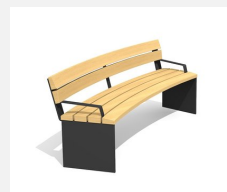

Confort d'assise ergonomique. En bois Suisse durable. Standard lattage en bois de douglas/mélèze. Rayon extérieur dossier. Châssis à visser en acier galvanisé. Lattage en bois de douglas Suisse, non traité. Le bois de douglas/mélèze peut avoir des traces de résine.

BT.044.RB
Banc Plano rond

BT.044.RB.AD.C
Add-on Plano rond - color

BT.044.RB.C
Bank Plano rond - color

BT.044.RBA
Banc Plano avec
accoudoirs

BT.044.RBA.AD
Add-on banc Banc Plano rond avec accoudoirs

BT.044.RBA.AD.C
Add-on banc Banc Plano rond avec accoudoirs - color