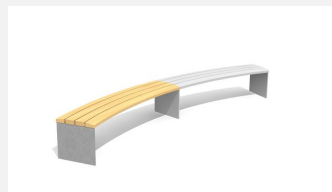

Confort d'assise ergonomique. En bois Suisse durable. Standard lattage en bois de douglas/mélèze. Rayon extérieur dossier. Châssis à visser en acier galvanisé. Lattage en bois de douglas Suisse, non traité. Le bois de douglas/mélèze peut avoir des traces de résine.

steel

color

Création HINNEN

Numéro de l'article **BT.044.RB.AD**
Nom de l'article **Add-on Plano rond**

Dimension de l'engin R = 443/490 cm, L = 200 cm
Garantie pièces A vie
détachées

Autres produits de ce groupe

BT.044.RB
Banc Plano rond

BT.044.RB.AD.C
Add-on Plano rond - color

BT.044.RB.C
Bank Plano rond - color

BT.044.RBA
Banc Plano avec
accoudoirs

BT.044.RBA.AD
Add-on banc Banc Plano rond avec accoudoirs

BT.044.RBA.AD.C
Add-on banc Banc Plano rond avec accoudoirs - color

BT.044.RBA.C
Banc Plano avec accoudoirs - color

BT.044.RH
Banc Plano rond sans dossier

BT.044.RH.AD
Add-on Plano rond sans dossier

BT.044.RH.AD.C
Add-on Plano rond sans dossier - color

BT.044.RH.C
Banc Plano rond sans dossier - color