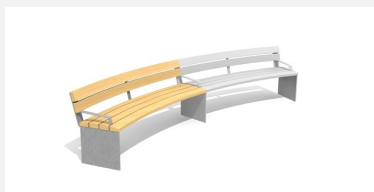

Confort d'assise ergonomique. En bois Suisse durable. Standard lattage en bois de douglas/mélèze. Rayon extérieur dossier. Châssis à visser en acier galvanisé. Lattage en bois de douglas Suisse, non traité. Le bois de douglas/mélèze peut avoir des traces de résine.

steel

color

Création HINNEN

Numéro de l'article **BT.044.RB.AD**
Nom de l'article **Add-on Plano rond**

Dimension de l'engin R = 443/490 cm, L = 200 cm
Garantie pièces A vie
détachées

Autres produits de ce groupe

BT.044.RB
Banc Plano rond

BT.044.RB.AD.C
Add-on Plano rond - color

BT.044.RB.C
Bank Plano rond - color

BT.044.RBA
Banc Plano avec
accoudoirs

BT.044.RBA.AD
Add-on banc Banc Plano rond avec accoudoirs

BT.044.RBA.AD.C
Add-on banc Banc Plano rond avec accoudoirs - color

BT.044.RBA.C
Banc Plano avec accoudoirs - color

BT.044.RH
Banc Plano rond sans dossier

BT.044.RH.AD
Add-on Plano rond sans dossier

BT.044.RH.AD.C
Add-on Plano rond sans dossier - color

BT.044.RH.C
Banc Plano rond sans dossier - color