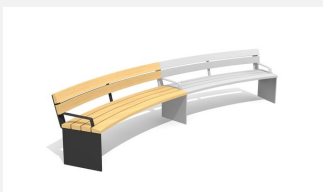

Confort d'assise ergonomique. En bois Suisse durable. Standard lattage en bois de douglas/mélèze. Rayon extérieur dossier. Châssis à visser en acier galvanisé. Lattage en bois de douglas Suisse, non traité. Le bois de douglas/mélèze peut avoir des traces de résine.

steel

color

Création HINNEN

Numéro de l'article **BT.044.RB.AD**
Nom de l'article **Add-on Plano rond**

Dimension de l'engin R = 443/490 cm, L = 200 cm
Garantie pièces A vie
détachées

Autres produits de ce groupe

BT.044.RB
Banc Plano rond

BT.044.RB.AD.C
Add-on Plano rond - color

BT.044.RB.C
Bank Plano rond - color

BT.044.RBA
Banc Plano avec
accoudoirs

BT.044.RBA.AD
Add-on banc Banc Plano rond avec accoudoirs

BT.044.RBA.AD.C
Add-on banc Banc Plano rond avec accoudoirs - color

BT.044.RBA.C
Banc Plano avec accoudoirs - color

BT.044.RH
Banc Plano rond sans dossier

BT.044.RH.AD
Add-on Plano rond sans dossier

BT.044.RH.AD.C
Add-on Plano rond sans dossier - color

BT.044.RH.C
Banc Plano rond sans dossier - color