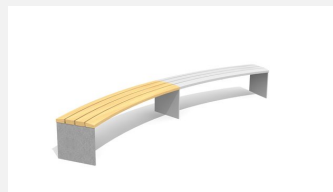

Confort d'assise ergonomique. En bois Suisse durable. Standard lattage en bois de douglas/mélèze. Rayon extérieur dossier. Châssis à visser en acier galvanisé et en couleur anthracite, gris argenté ou selon RAL. Le bois de douglas/mélèze peut avoir des traces de résine.

steel

color

Création HINNEN

Numéro de l'article **BT.044.RB.AD.C**
 Nom de l'article **Add-on Plano rond - color**

Dimension de l'engin R = 443/490 cm, L = 200 cm
 Garantie pièces A vie
 détachées

Autres produits de ce groupe

BT.044.RB
 Banc Plano rond

BT.044.RB.AD
 Add-on Plano rond

BT.044.RB.C
 Bank Plano rond - color

BT.044.RBA
 Banc Plano avec accoudoirs

BT.044.RBA.AD
Add-on banc Banc Plano rond avec accoudoirs

BT.044.RBA.AD.C
Add-on banc Banc Plano rond avec accoudoirs - color

BT.044.RBA.C
Banc Plano avec accoudoirs - color

BT.044.RH
Banc Plano rond sans dossier

BT.044.RH.AD
Add-on Plano rond sans dossier

BT.044.RH.AD.C
Add-on Plano rond sans dossier - color

BT.044.RH.C
Banc Plano rond sans dossier - color