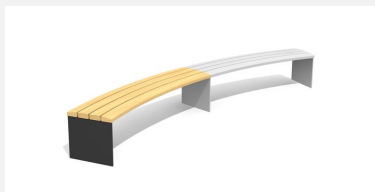

Confort d'assise ergonomique. En bois Suisse durable. Standard lattage en bois de douglas/mélèze. Rayon extérieur dossier. Châssis à visser en acier galvanisé et en couleur anthracite, gris argenté ou selon RAL. Le bois de douglas/mélèze peut avoir des traces de résine.

steel

color

Création HINNEN

Numéro de l'article **BT.044.RB.AD.C**
 Nom de l'article **Add-on Plano rond - color**

Dimension de l'engin R = 443/490 cm, L = 200 cm
 Garantie pièces A vie
 détachées

Autres produits de ce groupe

BT.044.RB
 Banc Plano rond

BT.044.RB.AD
 Add-on Plano rond

BT.044.RB.C
 Bank Plano rond - color

BT.044.RBA
 Banc Plano avec accoudoirs

BT.044.RBA.AD
Add-on banc Banc Plano rond avec accoudoirs

BT.044.RBA.AD.C
Add-on banc Banc Plano rond avec accoudoirs - color

BT.044.RBA.C
Banc Plano avec accoudoirs - color

BT.044.RH
Banc Plano rond sans dossier

BT.044.RH.AD
Add-on Plano rond sans dossier

BT.044.RH.AD.C
Add-on Plano rond sans dossier - color

BT.044.RH.C
Banc Plano rond sans dossier - color