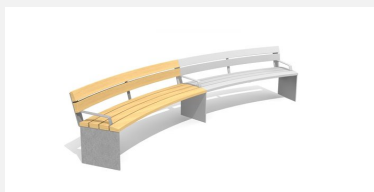

Confort d'assise ergonomique. En bois Suisse durable. Standard lattage en bois de douglas/mélèze. Rayon extérieur dossier. Châssis à visser en acier galvanisé et en couleur anthracite, gris argenté ou selon RAL. Le bois de douglas/mélèze peut avoir des traces de résine.

steel

color

Création HINNEN

Numéro de l'article **BT.044.RB.AD.C**
 Nom de l'article **Add-on Plano rond - color**

Dimension de l'engin R = 443/490 cm, L = 200 cm
 Garantie pièces A vie
 détachées

Autres produits de ce groupe

BT.044.RB
 Banc Plano rond

BT.044.RB.AD
 Add-on Plano rond

BT.044.RB.C
 Bank Plano rond - color

BT.044.RBA
 Banc Plano avec accoudoirs

BT.044.RBA.AD
Add-on banc Banc Plano rond avec accoudoirs

BT.044.RBA.AD.C
Add-on banc Banc Plano rond avec accoudoirs - color

BT.044.RBA.C
Banc Plano avec accoudoirs - color

BT.044.RH
Banc Plano rond sans dossier

BT.044.RH.AD
Add-on Plano rond sans dossier

BT.044.RH.AD.C
Add-on Plano rond sans dossier - color

BT.044.RH.C
Banc Plano rond sans dossier - color