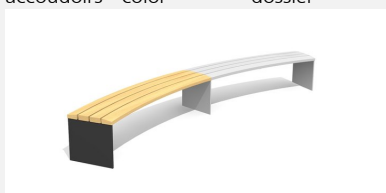

**Confort d'assise ergonomique.** En bois Suisse durable. Standard lattage en bois de douglas/mélèze. Rayon extérieur dossier. Châssis à visser en acier galvanisé et en couleur anthracite, gris argenté ou selon RAL. Le bois de douglas/mélèze peut avoir des traces de résine.

## Autres produits de ce groupe

BT.044.RB  
Banc Plano rond

BT.044.RB.AD  
Add-on Plano rond

BT.044.RB.AD.C  
Add-on Plano rond - color

BT.044.RBA  
Banc Plano avec  
accoudoirs

BT.044.RBA.AD  
Add-on banc Banc Plano rond avec  
accoudoirs

BT.044.RBA.AD.C  
Add-on banc Banc Plano rond  
avec accoudoirs - color

BT.044.RBA.C  
Banc Plano avec  
accoudoirs - color

BT.044.RH  
Banc Plano rond sans  
dossier

BT.044.RH.AD  
Add-on Plano rond sans dossier

BT.044.RH.AD.C  
Add-on Plano rond sans dossier - color

BT.044.RH.C  
Banc Plano rond sans  
dossier - color