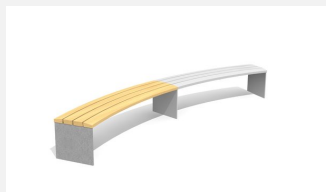

**Confort d'assise ergonomique.** En bois Suisse durable. Standard lattage en bois de douglas/mélèze. Rayon extérieur dossier. Châssis à visser en acier galvanisé et en couleur anthracite, gris argenté ou selon RAL. Le bois de douglas/mélèze peut avoir des traces de résine.

steel

color

Création HINNEN

Numéro de l'article **BT.044.RB.C**  
Nom de l'article **Bank Plano rond - color**

Dimension de l'engin R = 443/490 cm, L = 200 cm  
Garantie pièces A vie  
détachées

## Autres produits de ce groupe

BT.044.RB  
Banc Plano rond

BT.044.RB.AD  
Add-on Plano rond

BT.044.RB.AD.C  
Add-on Plano rond - color

BT.044.RBA  
Banc Plano avec  
accoudoirs

BT.044.RBA.AD  
Add-on banc Banc Plano rond avec  
accoudoirs

BT.044.RBA.AD.C  
Add-on banc Banc Plano rond  
avec accoudoirs - color

BT.044.RBA.C  
Banc Plano avec  
accoudoirs - color

BT.044.RH  
Banc Plano rond sans  
dossier

BT.044.RH.AD  
Add-on Plano rond sans dossier