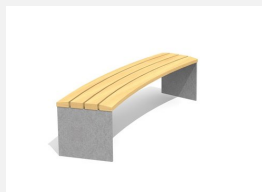

**Confort d'assise ergonomique.** En bois Suisse durable. Standard lattage en bois de douglas/mélèze. Rayon extérieur dossier. Châssis à visser en acier galvanisé et en couleur anthracite, gris argenté ou selon RAL. Le bois de douglas/mélèze peut avoir des traces de résine.

steel

color

Création HINNEN

Numéro de l'article **BT.044.RB.C**  
Nom de l'article **Bank Plano rond - color**

Dimension de l'engin R = 443/490 cm, L = 200 cm  
Garantie pièces A vie  
détachées

## Autres produits de ce groupe

BT.044.RB  
Banc Plano rond

BT.044.RB.AD  
Add-on Plano rond

BT.044.RB.AD.C  
Add-on Plano rond - color

BT.044.RBA  
Banc Plano avec  
accoudoirs

BT.044.RBA.AD  
Add-on banc Banc Plano rond avec  
accoudoirs

BT.044.RBA.AD.C  
Add-on banc Banc Plano rond  
avec accoudoirs - color

BT.044.RBA.C  
Banc Plano avec  
accoudoirs - color

BT.044.RH  
Banc Plano rond sans  
dossier

BT.044.RH.AD  
Add-on Plano rond sans dossier