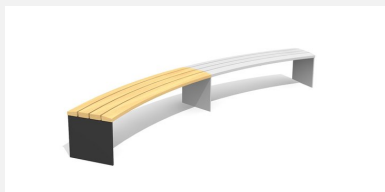

Confort d'assise ergonomique. En bois Suisse durable. Standard lattage en bois de douglas/mélèze. Rayon extérieur dossier. Châssis à visser en acier galvanisé. Lattage en bois de douglas Suisse, non traité. Le bois de douglas/mélèze peut avoir des traces de résine.

steel

color

Création HINNEN

Numéro de l'article **BT.044.RBA**
Nom de l'article **Banc Plano avec accoudoirs**

Dimension de l'engin R = 443/490 cm, L = 200 cm
Garantie pièces A vie
détachées

Autres produits de ce groupe

BT.044.RB
Banc Plano rond

BT.044.RB.AD
Add-on Plano rond

BT.044.RB.AD.C
Add-on Plano rond - color

BT.044.RB.C
Bank Plano rond - color

BT.044.RBA.AD
Add-on banc Banc Plano rond avec accoudoirs

BT.044.RBA.AD.C
Add-on banc Banc Plano rond avec accoudoirs - color

BT.044.RBA.C
Banc Plano avec accoudoirs - color

BT.044.RH
Banc Plano rond sans dossier

BT.044.RH.AD
Add-on Plano rond sans dossier

BT.044.RH.AD.C
Add-on Plano rond sans dossier - color

BT.044.RH.C
Banc Plano rond sans dossier - color