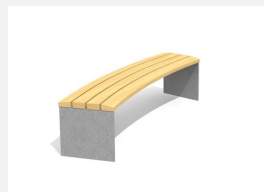

Confort d'assise ergonomique. En bois Suisse durable. Standard lattage en bois de douglas/mélèze. Rayon extérieur dossier. Châssis à visser en acier galvanisé. Lattage en bois de douglas Suisse, non traité. Le bois de douglas/mélèze peut avoir des traces de résine.

steel

color

Création HINNEN

Numéro de l'article **BT.044.RBA**
Nom de l'article **Banc Plano avec accoudoirs**

Dimension de l'engin R = 443/490 cm, L = 200 cm
Garantie pièces A vie
détachées

Autres produits de ce groupe

BT.044.RB
Banc Plano rond

BT.044.RB.AD
Add-on Plano rond

BT.044.RB.AD.C
Add-on Plano rond - color

BT.044.RB.C
Bank Plano rond - color

BT.044.RBA.AD
Add-on banc Banc Plano rond avec accoudoirs

BT.044.RBA.AD.C
Add-on banc Banc Plano rond avec accoudoirs - color

BT.044.RBA.C
Banc Plano avec accoudoirs - color

BT.044.RH
Banc Plano rond sans dossier

BT.044.RH.AD
Add-on Plano rond sans dossier

BT.044.RH.AD.C
Add-on Plano rond sans dossier - color

BT.044.RH.C
Banc Plano rond sans dossier - color