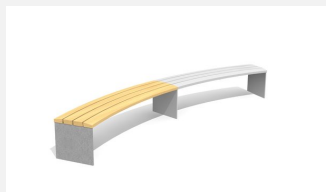

Confort d'assise ergonomique. En bois Suisse durable. Standard lattage en bois de douglas/mélèze. Rayon extérieur dossier. Châssis à visser en acier galvanisé. Lattage en bois de douglas Suisse, non traité. Le bois de douglas/mélèze peut avoir des traces de résine.

steel

color

Création HINNEN

Numéro de l'article **BT.044.RBA**
Nom de l'article **Banc Plano avec accoudoirs**

Dimension de l'engin R = 443/490 cm, L = 200 cm
Garantie pièces A vie
détachées

Autres produits de ce groupe

BT.044.RB
Banc Plano rond

BT.044.RB.AD
Add-on Plano rond

BT.044.RB.AD.C
Add-on Plano rond - color

BT.044.RB.C
Bank Plano rond - color

BT.044.RBA.AD
Add-on banc Banc Plano rond avec accoudoirs

BT.044.RBA.AD.C
Add-on banc Banc Plano rond avec accoudoirs - color

BT.044.RBA.C
Banc Plano avec accoudoirs - color

BT.044.RH
Banc Plano rond sans dossier

BT.044.RH.AD
Add-on Plano rond sans dossier

BT.044.RH.AD.C
Add-on Plano rond sans dossier - color

BT.044.RH.C
Banc Plano rond sans dossier - color