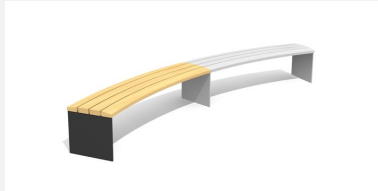

Confort d'assise ergonomique. En bois Suisse durable. Standard lattage en bois de douglas/mélèze. Rayon extérieur dossier. Châssis à visser en acier galvanisé. Lattage en bois de douglas Suisse, non traité. Le bois de douglas/mélèze peut avoir des traces de résine.

steel

color

Création HINNEN

Numéro de l'article **BT.044.RBA.AD**
Nom de l'article **Add-on banc Banc Plano rond avec accoudoirs**

Dimension de l'engin R = 443/490 cm, L = 200 cm
Garantie pièces A vie
détachées

Autres produits de ce groupe

BT.044.RB
Banc Plano rond

BT.044.RB.AD
Add-on Plano rond

BT.044.RB.AD.C
Add-on Plano rond - color

BT.044.RB.C
Bank Plano rond - color

BT.044.RBA
Banc Plano avec
accoudoirs

BT.044.RBA.AD.C
Add-on banc Banc Plano rond
avec accoudoirs - color

BT.044.RBA.C
Banc Plano avec
accoudoirs - color

BT.044.RH
Banc Plano rond sans
dossier

BT.044.RH.AD
Add-on Plano rond sans dossier

BT.044.RH.AD.C
Add-on Plano rond sans dossier - color

BT.044.RH.C
Banc Plano rond sans
dossier - color