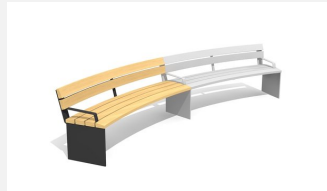

Confort d'assise ergonomique. En bois Suisse durable. Standard lattage en bois de douglas/mélèze. Rayon extérieur dossier. Châssis à visser en acier galvanisé. Lattage en bois de douglas Suisse, non traité. Le bois de douglas/mélèze peut avoir des traces de résine.

steel

color

Création HINNEN

Numéro de l'article **BT.044.RBA.AD**
Nom de l'article **Add-on banc Banc Plano rond avec accoudoirs**

Dimension de l'engin R = 443/490 cm, L = 200 cm
Garantie pièces A vie
détachées

Autres produits de ce groupe

BT.044.RB
Banc Plano rond

BT.044.RB.AD
Add-on Plano rond

BT.044.RB.AD.C
Add-on Plano rond - color

BT.044.RB.C
Bank Plano rond - color

BT.044.RBA
Banc Plano avec
accoudoirs

BT.044.RBA.AD.C
Add-on banc Banc Plano rond
avec accoudoirs - color

BT.044.RBA.C
Banc Plano avec
accoudoirs - color

BT.044.RH
Banc Plano rond sans
dossier

BT.044.RH.AD
Add-on Plano rond sans dossier

BT.044.RH.AD.C
Add-on Plano rond sans dossier - color

BT.044.RH.C
Banc Plano rond sans
dossier - color