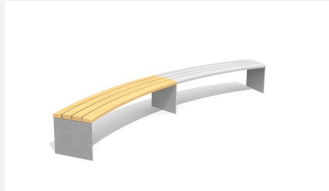

Confort d'assise ergonomique. En bois Suisse durable. Standard lattage en bois de douglas/mélèze. Rayon extérieur dossier. Châssis à visser en acier galvanisé. Lattage en bois de douglas Suisse, non traité. Le bois de douglas/mélèze peut avoir des traces de résine.

steel

color

Création HINNEN

Numéro de l'article **BT.044.RBA.AD**
Nom de l'article **Add-on banc Banc Plano rond avec accoudoirs**

Dimension de l'engin R = 443/490 cm, L = 200 cm
Garantie pièces A vie
détachées

Autres produits de ce groupe

BT.044.RB
Banc Plano rond

BT.044.RB.AD
Add-on Plano rond

BT.044.RB.AD.C
Add-on Plano rond - color

BT.044.RB.C
Bank Plano rond - color

BT.044.RBA
Banc Plano avec
accoudoirs

BT.044.RBA.AD.C
Add-on banc Banc Plano rond
avec accoudoirs - color

BT.044.RBA.C
Banc Plano avec
accoudoirs - color

BT.044.RH
Banc Plano rond sans
dossier

BT.044.RH.AD
Add-on Plano rond sans dossier

BT.044.RH.AD.C
Add-on Plano rond sans dossier - color

BT.044.RH.C
Banc Plano rond sans
dossier - color