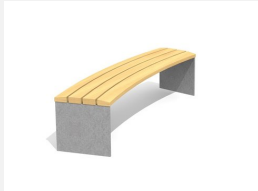

BT.044.RH
Banc Plano rond sans
dossier