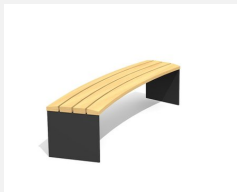

Confort d'assise ergonomique. En bois Suisse durable. Standard lattage en bois de douglas/mélèze. Rayon extérieur dossier. Châssis à visser en acier galvanisé. Lattage en bois de douglas Suisse, non traité. Le bois de douglas/mélèze peut avoir des traces de résine.

steel

color

Création HINNEN

Numéro de l'article **BT.044.RBA.AD**
Nom de l'article **Add-on banc Banc Plano rond avec accoudoirs**

Dimension de l'engin R = 443/490 cm, L = 200 cm
Garantie pièces A vie
détachées

Autres produits de ce groupe

BT.044.RB
Banc Plano rond

BT.044.RB.AD
Add-on Plano rond

BT.044.RB.AD.C
Add-on Plano rond - color

BT.044.RB.C
Bank Plano rond - color

BT.044.RBA
Banc Plano avec
accoudoirs

BT.044.RBA.AD.C
Add-on banc Banc Plano rond
avec accoudoirs - color

BT.044.RBA.C
Banc Plano avec
accoudoirs - color

BT.044.RH
Banc Plano rond sans
dossier

BT.044.RH.AD
Add-on Plano rond sans dossier

BT.044.RH.AD.C
Add-on Plano rond sans dossier - color

BT.044.RH.C
Banc Plano rond sans
dossier - color