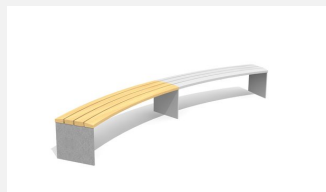

BT.044.RH.AD
Add-on Plano rond sans dossier