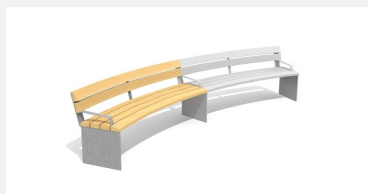

Confort d'assise ergonomique. En bois Suisse durable. Standard lattage en bois de douglas/mélèze. Rayon extérieur dossier. Châssis à visser en acier galvanisé et en couleur anthracite, gris argenté ou selon RAL. Le bois de douglas/mélèze peut avoir des traces de résine.

steel

color

Création HINNEN

Numéro de l'article **BT.044.RBA.C**
Nom de l'article **Banc Plano avec accoudoirs - color**

Dimension de l'engin R = 443/490 cm, L = 200 cm
Garantie pièces A vie
détachées

Autres produits de ce groupe

BT.044.RB
Banc Plano rond

BT.044.RB.AD
Add-on Plano rond

BT.044.RB.AD.C
Add-on Plano rond - color

BT.044.RB.C
Bank Plano rond - color

BT.044.RBA
Banc Plano avec
accoudoirs

BT.044.RBA.AD
Add-on banc Banc Plano rond avec
accoudoirs