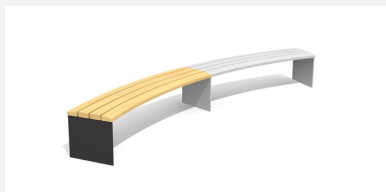

Confort d'assise ergonomique. En bois Suisse durable. Standard lattage en bois de douglas/mélèze. Rayon extérieur dossier. Châssis à visser en acier galvanisé et en couleur anthracite, gris argenté ou selon RAL. Le bois de douglas/mélèze peut avoir des traces de résine.

steel

color

Création HINNEN

Numéro de l'article **BT.044.RBA.C**
Nom de l'article **Banc Plano avec accoudoirs - color**

Dimension de l'engin R = 443/490 cm, L = 200 cm
Garantie pièces A vie
détachées

Autres produits de ce groupe

BT.044.RB
Banc Plano rond

BT.044.RB.AD
Add-on Plano rond

BT.044.RB.AD.C
Add-on Plano rond - color

BT.044.RB.C
Bank Plano rond - color

BT.044.RBA
Banc Plano avec
accoudoirs

BT.044.RBA.AD
Add-on banc Banc Plano rond avec
accoudoirs

BT.044.RBA.AD.C
Add-on banc Banc Plano rond
avec accoudoirs - color

BT.044.RH
Banc Plano rond sans
dossier

BT.044.RH.AD
Add-on Plano rond sans dossier

BT.044.RH.AD.C
Add-on Plano rond sans dossier - color