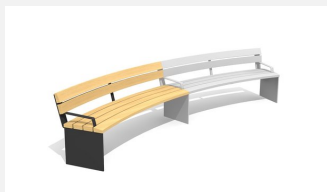

Confort d'assise ergonomique. En bois Suisse durable. Standard lattage en bois de douglas/mélèze. Rayon extérieur dossier. Châssis à visser en acier galvanisé et en couleur anthracite, gris argenté ou selon RAL. Le bois de douglas/mélèze peut avoir des traces de résine.

steel

color

Création HINNEN

Numéro de l'article **BT.044.RBA.C**
Nom de l'article **Banc Plano avec accoudoirs - color**

Dimension de l'engin R = 443/490 cm, L = 200 cm
Garantie pièces A vie
détachées

Autres produits de ce groupe

BT.044.RB
Banc Plano rond

BT.044.RB.AD
Add-on Plano rond

BT.044.RB.AD.C
Add-on Plano rond - color

BT.044.RB.C
Bank Plano rond - color

BT.044.RBA
Banc Plano avec
accoudoirs

BT.044.RBA.AD
Add-on banc Banc Plano rond avec
accoudoirs

BT.044.RBA.AD.C
Add-on banc Banc Plano rond
avec accoudoirs - color

BT.044.RH
Banc Plano rond sans
dossier

BT.044.RH.AD
Add-on Plano rond sans dossier

BT.044.RH.AD.C
Add-on Plano rond sans dossier - color