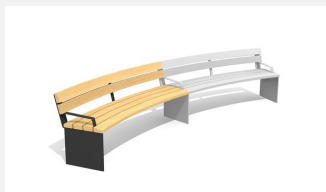

Confort d'assise ergonomique. En bois Suisse durable. Standard lattage en bois de douglas/mélèze. Châssis à visser en acier galvanisé. Lattage en bois de douglas Suisse, non traité. Le bois de douglas/mélèze peut avoir des traces de résine.

steel

color

Création HINNEN

Numéro de l'article **BT.044.RH.AD**
Nom de l'article **Add-on Plano rond sans dossier**

Dimension de l'engin R = 443/490 cm, L = 200 cm
Garantie pièces A vie
détachées

Autres produits de ce groupe

BT.044.RB
Banc Plano rond

BT.044.RB.AD
Add-on Plano rond

BT.044.RB.AD.C
Add-on Plano rond - color

BT.044.RB.C
Bank Plano rond - color

BT.044.RBA
Banc Plano avec
accoudoirs

BT.044.RBA.AD
Add-on banc Banc Plano rond avec
accoudoirs

BT.044.RBA.AD.C
Add-on banc Banc Plano rond
avec accoudoirs - color

BT.044.RBA.C
Banc Plano avec
accoudoirs - color

BT.044.RH
Banc Plano rond sans
dossier

BT.044.RH.AD.C
Add-on Plano rond sans dossier - color