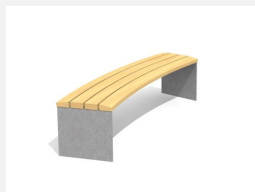

Confort d'assise ergonomique. En bois Suisse durable. Standard lattage en bois de douglas/mélèze. Châssis à visser en acier galvanisé. Lattage en bois de douglas Suisse, non traité. Le bois de douglas/mélèze peut avoir des traces de résine.

BT.044.RB
Banc Plano rond

BT.044.RB.AD
Add-on Plano rond

BT.044.RB.AD.C
Add-on Plano rond - color

BT.044.RB.C
Bank Plano rond - color

BT.044.RBA
Banc Plano avec
accoudoirs

BT.044.RBA.AD
Add-on banc Banc Plano rond avec
accoudoirs

BT.044.RBA.AD.C
Add-on banc Banc Plano rond
avec accoudoirs - color

BT.044.RBA.C
Banc Plano avec
accoudoirs - color

BT.044.RH
Banc Plano rond sans
dossier

BT.044.RH.AD.C
Add-on Plano rond sans dossier - color