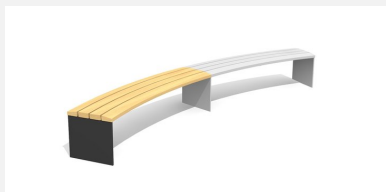

Confort d'assise ergonomique. En bois Suisse durable. Standard lattage en bois de douglas/mélèze. Châssis à visser en acier galvanisé. Lattage en bois de douglas Suisse, non traité. Le bois de douglas/mélèze peut avoir des traces de résine.

steel

color

Création HINNEN

Numéro de l'article **BT.044.RH.AD**
Nom de l'article **Add-on Plano rond sans dossier**

Dimension de l'engin R = 443/490 cm, L = 200 cm
Garantie pièces A vie
détachées

Autres produits de ce groupe

BT.044.RB
Banc Plano rond

BT.044.RB.AD
Add-on Plano rond

BT.044.RB.AD.C
Add-on Plano rond - color

BT.044.RB.C
Bank Plano rond - color

BT.044.RBA
Banc Plano avec
accoudoirs

BT.044.RBA.AD
Add-on banc Banc Plano rond avec
accoudoirs

BT.044.RBA.AD.C
Add-on banc Banc Plano rond
avec accoudoirs - color

BT.044.RBA.C
Banc Plano avec
accoudoirs - color

BT.044.RH
Banc Plano rond sans
dossier

BT.044.RH.AD.C
Add-on Plano rond sans dossier - color