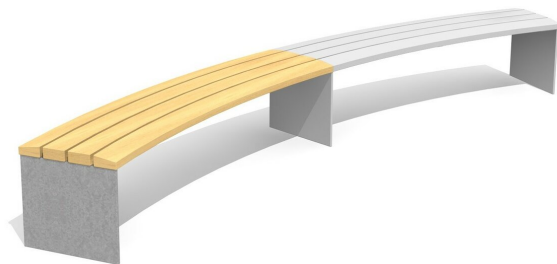

Confort d'assise ergonomique. En bois Suisse durable. Standard lattage en bois de douglas/mélèze. Châssis à visser en acier galvanisé. Lattage en bois de douglas Suisse, non traité. Le bois de douglas/mélèze peut avoir des traces de résine.

steel

color

Création HINNEN

Numéro de l'article **BT.044.RH.AD**
Nom de l'article **Add-on Plano rond sans dossier**

Dimension de l'engin R = 443/490 cm, L = 200 cm
Garantie pièces A vie
détachées

Autres produits de ce groupe

BT.044.RB
Banc Plano rond

BT.044.RB.AD
Add-on Plano rond

BT.044.RB.AD.C
Add-on Plano rond - color

BT.044.RB.C
Bank Plano rond - color

BT.044.RBA
Banc Plano avec
accoudoirs

BT.044.RBA.AD
Add-on banc Banc Plano rond avec
accoudoirs