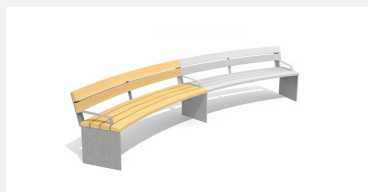

Confort d'assise ergonomique. En bois Suisse durable. Standard lattage en bois de douglas/mélèze. Châssis à visser en acier galvanisé. Lattage en bois de douglas Suisse, non traité. Le bois de douglas/mélèze peut avoir des traces de résine.

steel

color

Création HINNEN

Numéro de l'article **BT.044.RH.AD**
Nom de l'article **Add-on Plano rond sans dossier**

Dimension de l'engin R = 443/490 cm, L = 200 cm
Garantie pièces A vie
détachées

Autres produits de ce groupe

BT.044.RB
Banc Plano rond

BT.044.RB.AD
Add-on Plano rond

BT.044.RB.AD.C
Add-on Plano rond - color

BT.044.RB.C
Bank Plano rond - color

BT.044.RBA
Banc Plano avec
accoudoirs

BT.044.RBA.AD
Add-on banc Banc Plano rond avec
accoudoirs

BT.044.RBA.AD.C
Add-on banc Banc Plano rond
avec accoudoirs - color

BT.044.RBA.C
Banc Plano avec
accoudoirs - color

BT.044.RH
Banc Plano rond sans
dossier

BT.044.RH.AD.C
Add-on Plano rond sans dossier - color