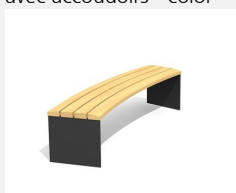

BT.044.RH.C
Banc Plano rond sans
dossier - color