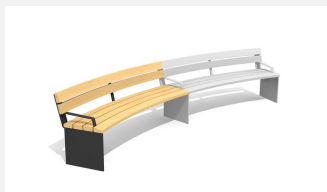

**Confort d'assise ergonomique.** En bois Suisse durable. Standard lattage en bois de douglas/mélèze. Châssis à visser en acier galvanisé et en couleur anthracite, gris argenté ou selon RAL. Le bois de douglas/mélèze peut avoir des traces de résine.

steel

color

Création HINNEN

Numéro de l'article **BT.044.RH.AD.C**  
Nom de l'article **Add-on Plano rond sans dossier - color**

Dimension de l'engin R = 443/490 cm, L = 200 cm  
Garantie pièces A vie  
détachées

## Autres produits de ce groupe

BT.044.RB  
Banc Plano rond

BT.044.RB.AD  
Add-on Plano rond

BT.044.RB.AD.C  
Add-on Plano rond - color

BT.044.RB.C  
Bank Plano rond - color

BT.044.RBA  
Banc Plano avec  
accoudoirs

BT.044.RBA.AD  
Add-on banc Banc Plano rond avec  
accoudoirs

BT.044.RBA.AD.C  
Add-on banc Banc Plano rond  
avec accoudoirs - color

BT.044.RBA.C  
Banc Plano avec  
accoudoirs - color

BT.044.RH  
Banc Plano rond sans  
dossier