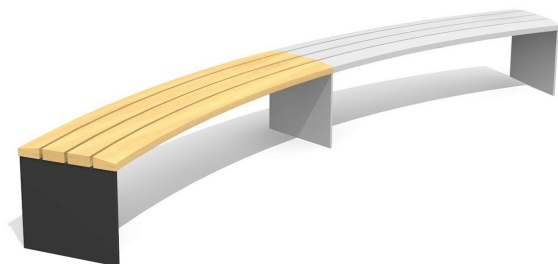

**Confort d'assise ergonomique.** En bois Suisse durable. Standard lattage en bois de douglas/mélèze. Châssis à visser en acier galvanisé et en couleur anthracite, gris argenté ou selon RAL. Le bois de douglas/mélèze peut avoir des traces de résine.

steel

color

Création HINNEN

Numéro de l'article **BT.044.RH.AD.C**  
Nom de l'article **Add-on Plano rond sans dossier - color**

Dimension de l'engin R = 443/490 cm, L = 200 cm  
Garantie pièces A vie  
détachées

## Autres produits de ce groupe

BT.044.RB  
Banc Plano rond

BT.044.RB.AD  
Add-on Plano rond

BT.044.RB.AD.C  
Add-on Plano rond - color

BT.044.RB.C  
Bank Plano rond - color

BT.044.RBA  
Banc Plano avec  
accoudoirs