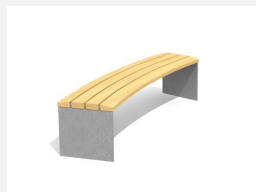

**Confort d'assise ergonomique.** En bois Suisse durable. Standard lattage en bois de douglas/mélèze. Châssis à visser en acier galvanisé et en couleur anthracite, gris argenté ou selon RAL. Le bois de douglas/mélèze peut avoir des traces de résine.

## Autres produits de ce groupe

BT.044.RB  
Banc Plano rond

BT.044.RB.AD  
Add-on Plano rond

BT.044.RB.AD.C  
Add-on Plano rond - color

BT.044.RB.C  
Bank Plano rond - color

BT.044.RBA  
Banc Plano avec  
accoudoirs

BT.044.RBA.AD  
Add-on banc Banc Plano rond avec  
accoudoirs

BT.044.RBA.AD.C  
Add-on banc Banc Plano rond  
avec accoudoirs - color

BT.044.RBA.C  
Banc Plano avec  
accoudoirs - color

BT.044.RH  
Banc Plano rond sans  
dossier