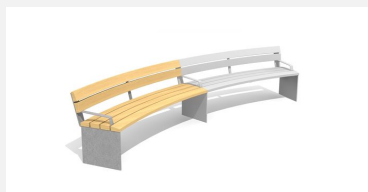

**Confort d'assise ergonomique.** En bois Suisse durable. Standard lattage en bois de douglas/mélèze. Châssis à visser en acier galvanisé et en couleur anthracite, gris argenté ou selon RAL. Le bois de douglas/mélèze peut avoir des traces de résine.

steel

color

Création HINNEN

Numéro de l'article **BT.044.RH.AD.C**  
Nom de l'article **Add-on Plano rond sans dossier - color**

Dimension de l'engin R = 443/490 cm, L = 200 cm  
Garantie pièces A vie  
détachées

## Autres produits de ce groupe

BT.044.RB  
Banc Plano rond

BT.044.RB.AD  
Add-on Plano rond

BT.044.RB.AD.C  
Add-on Plano rond - color

BT.044.RB.C  
Bank Plano rond - color

BT.044.RBA  
Banc Plano avec  
accoudoirs

BT.044.RBA.AD  
Add-on banc Banc Plano rond avec  
accoudoirs

BT.044.RBA.AD.C  
Add-on banc Banc Plano rond  
avec accoudoirs - color

BT.044.RBA.C  
Banc Plano avec  
accoudoirs - color

BT.044.RH  
Banc Plano rond sans  
dossier