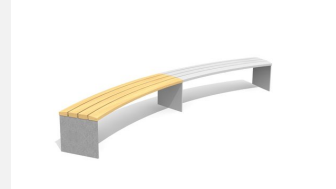

Confort d'assise ergonomique. En bois Suisse durable. Standard lattage en bois de douglas/mélèze. Châssis à visser en acier galvanisé et en couleur anthracite, gris argenté ou selon RAL. Le bois de douglas/mélèze peut avoir des traces de résine.

steel

color

Création HINNEN

Numéro de l'article **BT.044.RH.C**
Nom de l'article **Banc Plano rond sans dossier - color**

Dimension de l'engin R = 443/490 cm, L = 200 cm
Garantie pièces A vie
détachées

Autres produits de ce groupe

BT.044.RB
Banc Plano rond

BT.044.RB.AD
Add-on Plano rond

BT.044.RB.AD.C
Add-on Plano rond - color

BT.044.RB.C
Bank Plano rond - color

BT.044.RBA
Banc Plano avec
accoudoirs

BT.044.RBA.AD
Add-on banc Banc Plano rond avec
accoudoirs

BT.044.RBA.AD.C
Add-on banc Banc Plano rond
avec accoudoirs - color

BT.044.RBA.C
Banc Plano avec
accoudoirs - color

BT.044.RH
Banc Plano rond sans
dossier

BT.044.RH.AD
Add-on Plano rond sans dossier

BT.044.RH.AD.C
Add-on Plano rond sans dossier - color