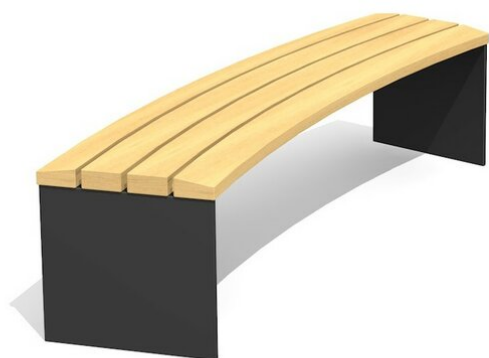

Confort d'assise ergonomique. En bois Suisse durable. Standard lattage en bois de douglas/mélèze. Châssis à visser en acier galvanisé et en couleur anthracite, gris argenté ou selon RAL. Le bois de douglas/mélèze peut avoir des traces de résine.

steel

color

Création HINNEN

Numéro de l'article **BT.044.RH.C**
Nom de l'article **Banc Plano rond sans dossier - color**

Dimension de l'engin R = 443/490 cm, L = 200 cm
Garantie pièces A vie
détachées

Autres produits de ce groupe