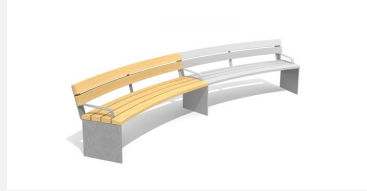

Confort d'assise ergonomique. En bois Suisse durable. Standard lattage en bois de douglas/mélèze. Châssis à visser en acier galvanisé et en couleur anthracite, gris argenté ou selon RAL. Le bois de douglas/mélèze peut avoir des traces de résine.

steel

color

Création HINNEN

Numéro de l'article **BT.044.RH.C**
Nom de l'article **Banc Plano rond sans dossier - color**

Dimension de l'engin R = 443/490 cm, L = 200 cm
Garantie pièces A vie
détachées

Autres produits de ce groupe

BT.044.RB
Banc Plano rond

BT.044.RB.AD
Add-on Plano rond

BT.044.RB.AD.C
Add-on Plano rond - color

BT.044.RB.C
Bank Plano rond - color

BT.044.RBA
Banc Plano avec
accoudoirs

BT.044.RBA.AD
Add-on banc Banc Plano rond avec
accoudoirs

BT.044.RBA.AD.C
Add-on banc Banc Plano rond
avec accoudoirs - color

BT.044.RBA.C
Banc Plano avec
accoudoirs - color

BT.044.RH
Banc Plano rond sans
dossier

BT.044.RH.AD
Add-on Plano rond sans dossier

BT.044.RH.AD.C
Add-on Plano rond sans dossier - color