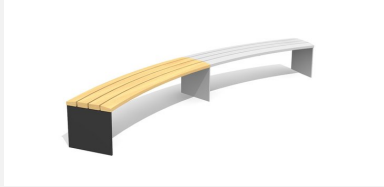

Confort d'assise ergonomique. En bois Suisse durable. Standard lattage en bois de douglas/mélèze. Châssis à visser en acier galvanisé et en couleur anthracite, gris argenté ou selon RAL. Le bois de douglas/mélèze peut avoir des traces de résine.

BT.044.RB
Banc Plano rond

BT.044.RB.AD
Add-on Plano rond

BT.044.RB.AD.C
Add-on Plano rond - color

BT.044.RB.C
Bank Plano rond - color

BT.044.RBA
Banc Plano avec
accoudoirs

BT.044.RBA.AD
Add-on banc Banc Plano rond avec
accoudoirs

BT.044.RBA.AD.C
Add-on banc Banc Plano rond
avec accoudoirs - color

BT.044.RBA.C
Banc Plano avec
accoudoirs - color

BT.044.RH
Banc Plano rond sans
dossier

BT.044.RH.AD
Add-on Plano rond sans dossier

BT.044.RH.AD.C
Add-on Plano rond sans dossier - color