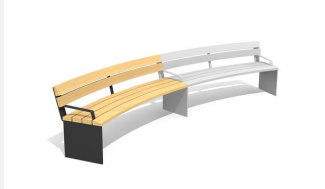

Confort d'assise ergonomique. En bois Suisse durable. Standard lattage en bois de douglas/mélèze. Châssis à visser en acier galvanisé et en couleur anthracite, gris argenté ou selon RAL. Le bois de douglas/mélèze peut avoir des traces de résine.

steel

color

Création HINNEN

Numéro de l'article **BT.044.RH.C**
Nom de l'article **Banc Plano rond sans dossier - color**

Dimension de l'engin R = 443/490 cm, L = 200 cm
Garantie pièces A vie
détachées

Autres produits de ce groupe

BT.044.RB
Banc Plano rond

BT.044.RB.AD
Add-on Plano rond

BT.044.RB.AD.C
Add-on Plano rond - color

BT.044.RB.C
Bank Plano rond - color

BT.044.RBA
Banc Plano avec
accoudoirs

BT.044.RBA.AD
Add-on banc Banc Plano rond avec
accoudoirs

BT.044.RBA.AD.C
Add-on banc Banc Plano rond
avec accoudoirs - color

BT.044.RBA.C
Banc Plano avec
accoudoirs - color

BT.044.RH
Banc Plano rond sans
dossier

BT.044.RH.AD
Add-on Plano rond sans dossier

BT.044.RH.AD.C
Add-on Plano rond sans dossier - color