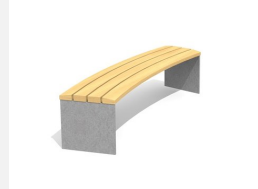

Confort d'assise ergonomique. En bois Suisse durable. Standard lattage en bois de douglas/mélèze. Châssis à visser en acier galvanisé et en couleur anthracite, gris argenté ou selon RAL. Le bois de douglas/mélèze peut avoir des traces de résine.

steel

color

Création HINNEN

Numéro de l'article **BT.044.RH.C**
Nom de l'article **Banc Plano rond sans dossier - color**

Dimension de l'engin R = 443/490 cm, L = 200 cm
Garantie pièces A vie
détachées

Autres produits de ce groupe

BT.044.RB
Banc Plano rond

BT.044.RB.AD
Add-on Plano rond

BT.044.RB.AD.C
Add-on Plano rond - color

BT.044.RB.C
Bank Plano rond - color

BT.044.RBA
Banc Plano avec
accoudoirs

BT.044.RBA.AD
Add-on banc Banc Plano rond avec
accoudoirs

BT.044.RBA.AD.C
Add-on banc Banc Plano rond
avec accoudoirs - color

BT.044.RBA.C
Banc Plano avec
accoudoirs - color

BT.044.RH
Banc Plano rond sans
dossier

BT.044.RH.AD
Add-on Plano rond sans dossier

BT.044.RH.AD.C
Add-on Plano rond sans dossier - color