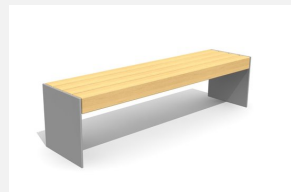

BT.150.H.20
Versi banc sans dossier 200