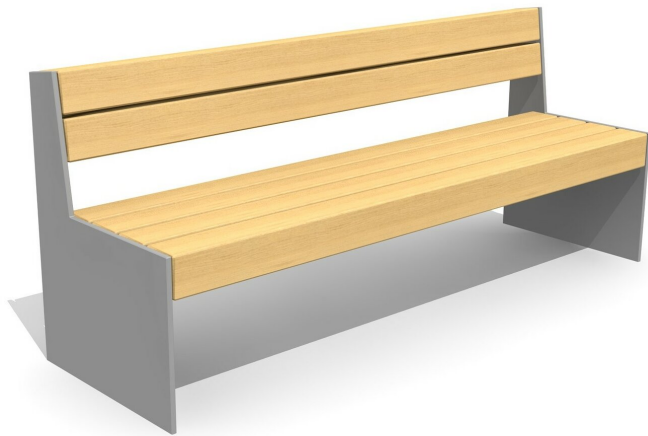

**Robuste - résistant aux intempéries - design actuel.** Robuste et résistant. A visser 15 cm audessous du terrain. Armature en métal zingué et thermo laquage gris argenté ou anthracite. Lattage en bois dur FSC, non traité.

 200 cm     280 cm

Numéro de l'article **BT.150.B.20**  
Nom de l'article **Versi banc 200**

Dimension de l'engin 200 x 50 x 50 cm  
Garantie pièces À vie  
détachées