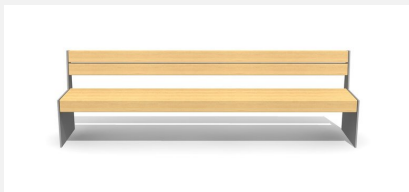

Autres produits de ce groupe

BT.150.B.28
Versi banc 280