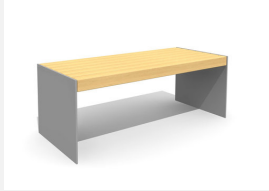

BT.150.T.20
Versi table 200