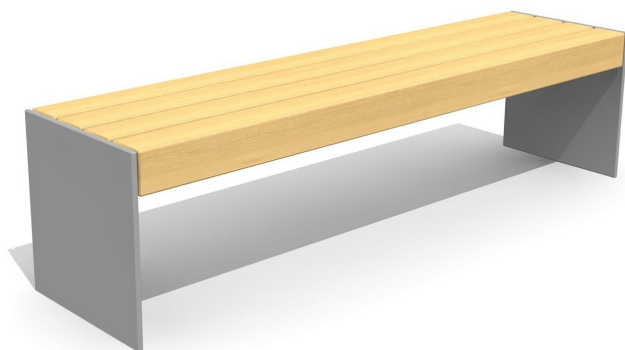

Robuste - résistant aux intempéries - design actuel. Robuste et résistant. A visser 15 cm en-dessous du terrain. Armature en métal zingué et thermo laquage gris argenté ou anthracite. Lattage en bois dur FSC, non traité.

 200 cm  280 cm

Numéro de l'article **BT.150.H.20**
Nom de l'article **Versi banc sans dossier 200**

Dimension de l'engin 200 x 50 x 80 cm
Garantie pièces À vie
détachées

Autres produits de ce groupe

BT.150.B.20
Versi banc 200