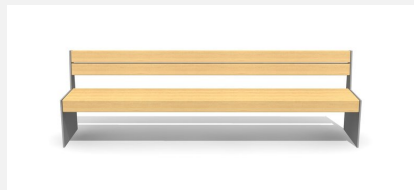

Robuste - résistant aux intempéries - design actuel. Robuste et résistant. A visser 15 cm en-dessous du terrain. Armature en métal zingué et thermo laquage gris argenté ou anthracite. Lattage en bois dur FSC, non traité.

 200 cm  280 cm

Numéro de l'article **BT.150.H.20**
Nom de l'article **Versi banc sans dossier 200**

Dimension de l'engin 200 x 50 x 80 cm
Garantie pièces À vie
détachées

Autres produits de ce groupe

BT.150.B.20
Versi banc 200