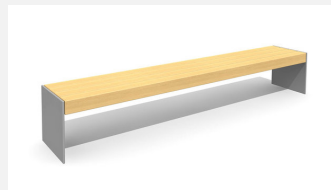

BT.150.H.28
Versi banc sans dossier 280