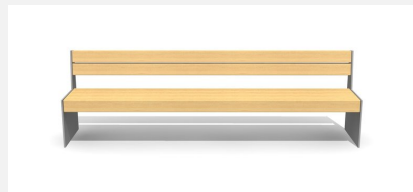

BT.150.B.28
Versi banc 280