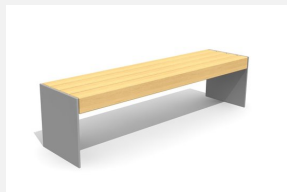

BT.150.H.20
Versi banc sans dossier 200