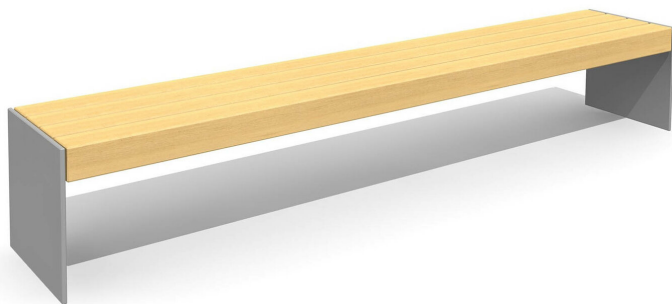

**Robuste - résistant aux intempéries - design actuel.** Robuste et résistant. A visser 15 cm audessous du terrain. Armature en métal zingué et thermo laquage gris argenté ou anthracite. Lattage en bois dur FSC, non traité.

200 cm      280 cm

Numéro de l'article BT.150.H.28  
Nom de l'article Versi banc sans dossier 280

Dimension de l'engin 280 x 50 x 80 cm  
Garantie pièces À vie  
détachées