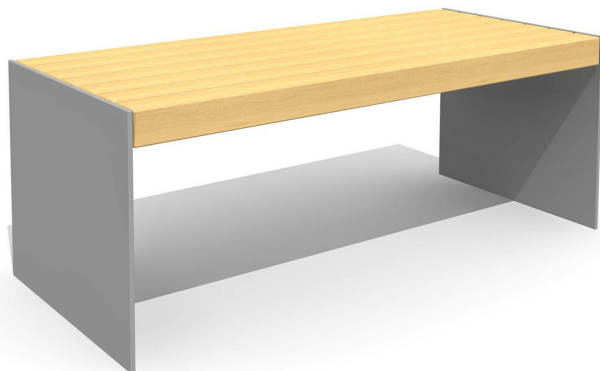

Robuste - résistant aux intempéries - design actuel. Robuste et résistant. A visser 15 cm audessous du terrain. Armature en métal zingué et thermo laquage gris argenté ou anthracite. Lattage en bois dur FSC, non traité.

200 cm 280 cm

Numéro de l'article BT.150.T.20
Nom de l'article Versi table 200

Dimension de l'engin 200 x 100 x80 cm
Garantie pièces À vie
détachées

Autres produits de ce groupe

BT.150.B.20
Versi banc 200