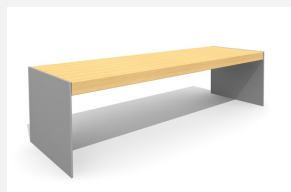

BT.150.T.28
Versi table 280