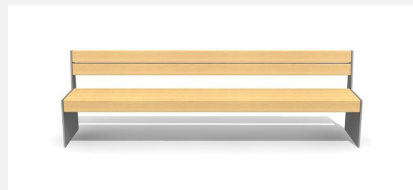

Robuste - résistant aux intempéries - design actuel. Robuste et résistant. A visser 15 cm audessous du terrain. Armature en métal zingué et thermo laquage gris argenté ou anthracite. Lattage en bois dur FSC, non traité.

200 cm 280 cm

Numéro de l'article BT.150.T.20
Nom de l'article Versi table 200

Dimension de l'engin 200 x 100 x80 cm
Garantie pièces À vie
détachées

Autres produits de ce groupe

BT.150.B.20
Versi banc 200