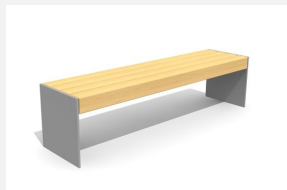

BT.150.H.20
Versi banc sans dossier 200