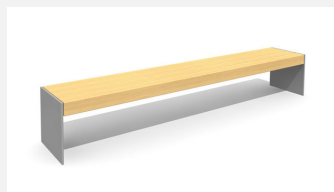

BT.150.H.28
Versi banc sans dossier 280