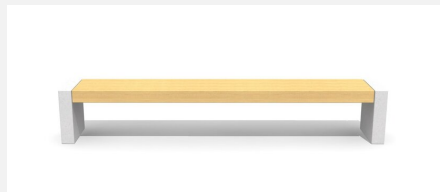

BT.151.H.30
Banc sans dossier Versi béton 300