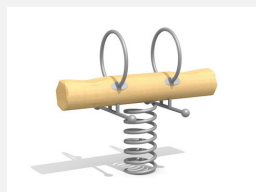

**Jeu à ressort naturel une place.** Nos jeux sur ressort en bois massif sont fabriqués à la main. La partie supérieure est construite en bois massif. Poignées en acier inoxydable. La partie inférieure comprend les ressorts habituels. Socle d'ancrage inclus. Ressort gris.

Création HINNEN

**Numéro de l'article** FG.075.1.L  
**Nom de l'article** Singel Poust lasurée

Age de jeu 3+  
 Hauteur de chute 70 cm  
 Place nécessaire 300 x 270 cm  
 Protection de chute Minimum gazon  
 Zone de protection de chute 8 m<sup>2</sup>  
 Dimension de l'engin 65 x 50 x 90 cm  
 Fondations 1 pce  
 Total béton 0.13 m<sup>3</sup>  
 Garantie pièces A vie détachées  
 Spécial Avec un sol en Epdm, il faut un montage spécial, à indiquer lors de la commande.

Autres produits de ce groupe

FG.075.1  
Singel Poust nature

FG.075.2  
Dable Poust

FG.075.2.L  
Dable Poust - lasuré

FG.075.4  
Dable Dack

FG.075.4.L  
Dable Dack - lasuré

FG.077.2.L  
Balançoire à feuilles -  
Bigwipper - lasurée