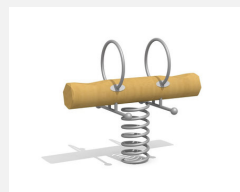

**Jeu à ressort naturel une place.** Nos jeux sur ressort en bois massif sont fabriqués à la main. La partie supérieure est construite en bois massif. Poignées en acier inoxydable. La partie inférieure comprend les ressorts habituels. Socle d'ancrage inclus. Ressort gris.

Création HINNEN

**Numéro de l'article** FG.075.1.L  
**Nom de l'article** Singel Poust lasurée

Age de jeu 3+  
 Hauteur de chute 70 cm  
 Place nécessaire 300 x 270 cm  
 Protection de chute Minimum gazon  
 Zone de protection de chute 8 m<sup>2</sup>  
 Dimension de l'engin 65 x 50 x 90 cm  
 Fondations 1 pce  
 Total béton 0.13 m<sup>3</sup>  
 Garantie pièces A vie détachées  
 Spécial Avec un sol en Epdm, il faut un montage spécial, à indiquer lors de la commande.

Autres produits de ce groupe

FG.075.1  
Singel Poust nature

FG.075.2  
Dable Poust

FG.075.2.L  
Dable Poust - lasuré

FG.075.4  
Dable Dack

FG.075.4.L  
Dable Dack - lasuré

FG.077.2.L  
Balançoire à feuilles -  
Bigwipper - lasurée