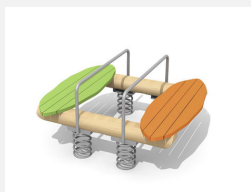

**Jeu à ressort naturel une place.** Nos jeux sur ressort en bois massif sont fabriqués à la main. La partie supérieure est construite en bois massif. Poignées en acier inoxydable. La partie inférieure comprend les ressorts habituels. Socle d'ancrage inclus. Ressort gris.

Création HINNEN

**Numéro de l'article** FG.075.1.L  
**Nom de l'article** Singel Poust lasurée

Age de jeu 3+  
 Hauteur de chute 70 cm  
 Place nécessaire 300 x 270 cm  
 Protection de chute Minimum gazon  
 Zone de protection de chute 8 m<sup>2</sup>  
 Dimension de l'engin 65 x 50 x 90 cm  
 Fondations 1 pce  
 Total béton 0.13 m<sup>3</sup>  
 Garantie pièces A vie détachées  
 Spécial Avec un sol en Epdm, il faut un montage spécial, à indiquer lors de la commande.

Autres produits de ce groupe

FG.075.1  
Singel Poust nature

FG.075.2  
Dable Poust

FG.075.2.L  
Dable Poust - lasuré

FG.075.4  
Dable Dack

FG.075.4.L  
Dable Dack - lasuré

FG.077.2.L  
Balançoire à feuilles -  
Bigwipper - lasurée