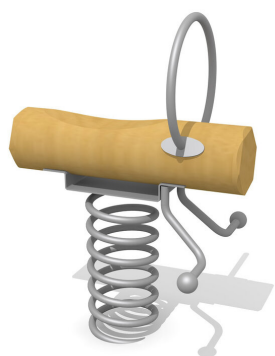

**Jeu à ressort naturel une place.** Nos jeux sur ressort en bois massif sont fabriqués à la main. La partie supérieure est construite en bois massif. Poignées en acier inoxydable. La partie inférieure comprend les ressorts habituels. Socle d'ancrage inclus. Ressort gris.

Création HINNEN

**Numéro de l'article** FG.075.1.L  
**Nom de l'article** Singel Poust lasurée

Age de jeu 3+  
 Hauteur de chute 70 cm  
 Place nécessaire 300 x 270 cm  
 Protection de chute Minimum gazon  
 Zone de protection de chute 8 m<sup>2</sup>  
 Dimension de l'engin 65 x 50 x 90 cm  
 Fondations 1 pce  
 Total béton 0.13 m<sup>3</sup>  
 Garantie pièces A vie détachées  
 Spécial Avec un sol en Epdm, il faut un montage spécial, à indiquer lors de la commande.