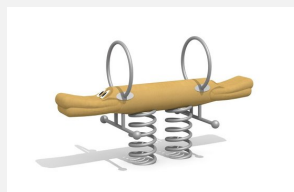

**Jeu à ressort naturel une place.** Nos jeux sur ressort en bois massif sont fabriqués à la main. La partie supérieure est construite en bois massif. Poignées en acier inoxydable. La partie inférieure comprend les ressorts habituels. Socle d'ancrage inclus. Ressort gris.

Création HINNEN

**Numéro de l'article** FG.075.1.L  
**Nom de l'article** Singel Poust lasurée

Age de jeu 3+  
 Hauteur de chute 70 cm  
 Place nécessaire 300 x 270 cm  
 Protection de chute Minimum gazon  
 Zone de protection de chute 8 m<sup>2</sup>  
 Dimension de l'engin 65 x 50 x 90 cm  
 Fondations 1 pce  
 Total béton 0.13 m<sup>3</sup>  
 Garantie pièces A vie détachées  
 Spécial Avec un sol en Epdm, il faut un montage spécial, à indiquer lors de la commande.

Autres produits de ce groupe

FG.075.1  
Singel Poust nature

FG.075.2  
Dable Poust

FG.075.2.L  
Dable Poust - lasuré

FG.075.4  
Dable Dack

FG.075.4.L  
Dable Dack - lasuré

FG.077.2.L  
Balançoire à feuilles -  
Bigwipper - lasurée