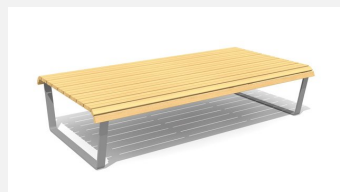

Simplement épuré. La gamme Areo basic comporte également des tables et s'oriente vers un style de mobilier traditionnel. A visser. Châssis en métal zingué, gris argent ou anthracite. Lattage en bois de douglas / mélèze indigène.

color

Création HINNEN

Numéro de l'article	BT.074.BAS4
Nom de l'article	Areo basic senior banc avec 4 accoudoirs
Dimension de l'engin	220 x 64 x 49/84 cm
Garantie pièces détachées	A vie
Spécial	Pose libre avec console suppl.

Autres produits de ce groupe

BT.074.B
Areo basic banc

BT.074.BA
Areo basic banc avec accoudoirs

BT.074.BAS3
Areo basic senior banc avec 3 accoudoirs

BT.074.H
Areo basic Banc sans dossier 45

BT.074.H2
Areo basic banc sans dossier 82