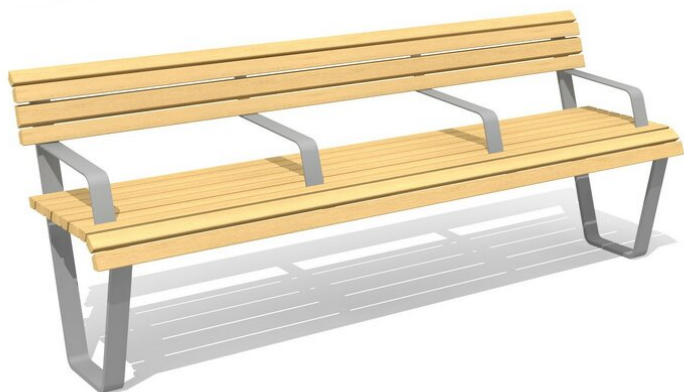

Simplement épuré. La gamme Areo basic comporte également des tables et s'oriente vers un style de mobilier traditionnel. A visser. Châssis en métal zingué, gris argent ou anthracite. Lattage en bois de douglas / mélèze indigène.

color

Création HINNEN

Numéro de l'article	BT.074.BAS4
Nom de l'article	Areo basic senior banc avec 4 accoudoirs
Dimension de l'engin	220 x 64 x 49/84 cm
Garantie pièces détachées	A vie
Spécial	Pose libre avec console suppl.

Autres produits de ce groupe

BT.074.B
Areo basic banc

BT.074.BA
Areo basic banc avec accoudoirs

BT.074.BAS3
Areo basic senior banc avec 3 accoudoirs

BT.074.H
Areo basic Banc sans dossier 45

BT.074.H2
Areo basic banc sans dossier 82