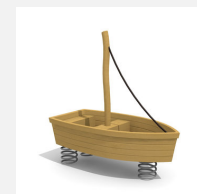

Unique et ludique. Notre assortiment de ces jeux en bois massif sont fabriqués à la main. La partie supérieure est construite en bois massif. La partie inférieure comprend les ressorts habituels. Socle d'ancrage inclus. Ressort gris.

Création HINNEN

Numéro de l'article FG.076.7
Nom de l'article Bateau de course

Age de jeu 3+
 Hauteur de chute 50 cm
 Place nécessaire 500 x 430 cm
 Protection de chute Minimum gazon
 Zone de protection de chute 21.5 m²
 Dimension de l'engin 180 x 110 x 50 cm
 Fondations 1 pce
 Total béton 0.12 m³
 Garantie pièces A vie
 détachées
 Spécial Avec un sol en Epdm, il faut un montage spécial, à indiquer lors de la commande.

Autres produits de ce groupe

FG.076.2
Le navire bancal -
Bateau à voile

FG.076.2.L
Le navire bancal -
Bateau à voile -

FG.076.6
Bateau de pêcheur

FG.076.6.L
Bateau de pêcheur -
lasuré

FG.076.7.L
Bateau de course -
lasurée