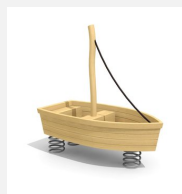

Autres produits de ce groupe

FG.076.2
Le navire bancal -
Bateau à voile