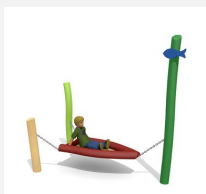

Unique et ludique. Notre assortiment de ces jeux en bois massif sont fabriqués à la main. La partie supérieure est construite en bois massif. La partie inférieure comprend les ressorts habituels. Socle d'ancrage inclus. Ressort gris.

Création HINNEN

Numéro de l'article FG.076.7
Nom de l'article Bateau de course

Age de jeu 3+
 Hauteur de chute 50 cm
 Place nécessaire 500 x 430 cm
 Protection de chute Minimum gazon
 Zone de protection de chute 21.5 m²
 Dimension de l'engin 180 x 110 x 50 cm
 Fondations 1 pce
 Total béton 0.12 m³
 Garantie pièces A vie
 détachées
 Spécial Avec un sol en Epdm, il faut un montage spécial, à indiquer lors de la commande.

Autres produits de ce groupe

FG.076.2
Le navire bancal -
Bateau à voile

FG.076.2.L
Le navire bancal -
Bateau à voile -

FG.076.6
Bateau de pêcheur

FG.076.6.L
Bateau de pêcheur -
lasuré

FG.076.7.L
Bateau de course -
lasurée