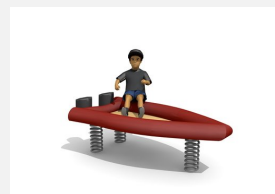

Unique et ludique. Notre assortiment de ces jeux en bois massif sont fabriqués à la main. La partie supérieure est construite en bois massif. La partie inférieure comprend les ressorts habituels. Socle d'ancrage inclus. Ressort gris.

Création HINNEN

Numéro de l'article FG.076.7
Nom de l'article Bateau de course

Age de jeu 3+
 Hauteur de chute 50 cm
 Place nécessaire 500 x 430 cm
 Protection de chute Minimum gazon
 Zone de protection de chute 21.5 m²
 Dimension de l'engin 180 x 110 x 50 cm
 Fondations 1 pce
 Total béton 0.12 m³
 Garantie pièces A vie
 détachées
 Spécial Avec un sol en Epdm, il faut un montage spécial, à indiquer lors de la commande.

Autres produits de ce groupe

FG.076.2
Le navire bancal -
Bateau à voile

FG.076.2.L
Le navire bancal -
Bateau à voile -

FG.076.6
Bateau de pêcheur

FG.076.6.L
Bateau de pêcheur -
lasuré

FG.076.7.L
Bateau de course -
lasurée