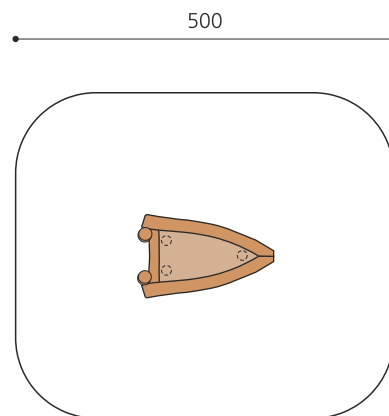

Unique et ludique. Notre assortiment de ces jeux en bois massif sont fabriqués à la main. La partie supérieure est construite en bois massif. La partie inférieure comprend les ressorts habituels. Socle d'ancrage inclus. Ressort gris.

Création HINNEN

Numéro de l'article FG.076.7
Nom de l'article Bateau de course

Age de jeu 3+
 Hauteur de chute 50 cm
 Place nécessaire 500 x 430 cm
 Protection de chute Minimum gazon
 Zone de protection de chute 21.5 m²
 Dimension de l'engin 180 x 110 x 50 cm
 Fondations 1 pce
 Total béton 0.12 m³
 Garantie pièces A vie
 détachées
 Spécial Avec un sol en Epdm, il faut un montage spécial, à indiquer lors de la commande.