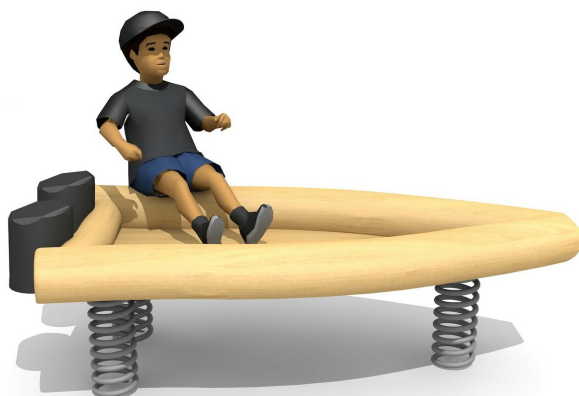

Unique et ludique. Notre assortiment de ces jeux en bois massif sont fabriqués à la main. La partie supérieure est construite en bois massif. La partie inférieure comprend les ressorts habituels. Socle d'ancrage inclus. Ressort gris.

Création HINNEN

Numéro de l'article FG.076.7
Nom de l'article Bateau de course

Age de jeu 3+
 Hauteur de chute 50 cm
 Place nécessaire 500 x 430 cm
 Protection de chute Minimum gazon
 Zone de protection de chute 21.5 m²
 Dimension de l'engin 180 x 110 x 50 cm
 Fondations 1 pce
 Total béton 0.12 m³
 Garantie pièces A vie
 détachées
 Spécial Avec un sol en Epdm, il faut un montage spécial, à indiquer lors de la commande.