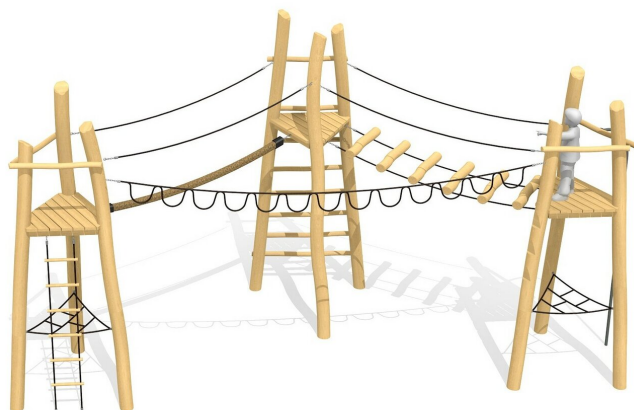

Plus c'est haut,.... Avec divers défis et niveaux de difficultés pour les enfants les plus grands. Bois de robinier massif, croissance naturelle, non traité. Cordes armées antivandalisme. Surface du bois lasurée écologiquement.

natur

lasur

Création HINNEN

Numéro de l'article BN.026.3
Nom de l'article Paysages de cordes haut 3

Age de jeu 7+
Hauteur de chute 280 cm
Place nécessaire 1400 x 850 cm
Protection de chute Selon la norme SN EN 1176
Zone de protection de chute 97 m²
Dimension de l'engin 850 x 350 x 440 cm
Fondations 9 pce
Total béton 3 m³
Pièce la plus lourde 400 kg
Nombre de monteurs 2
Temps de montage 32 h complet
Garantie pièces A vie détachées
Spécial Planification sur mesure possible