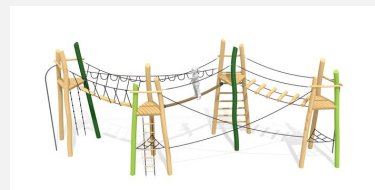

BN.026.4.L
Paysages de cordes haut 4 - lasuré