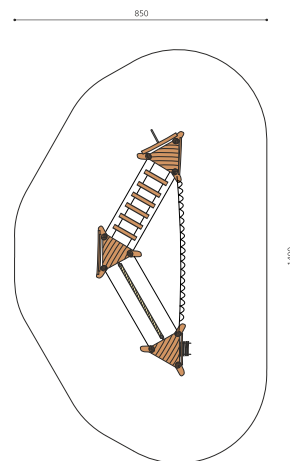

Plus c'est haut,.... Avec divers défis et niveaux de difficultés pour les enfants les plus grands. Bois de robinier massif, croissance naturelle, non traité. Cordes armées antivandalisme. Surface du bois lasurée écologiquement.

natur

lasur

Création HINNEN

Numéro de l'article BN.026.3
Nom de l'article Paysages de cordes haut 3

Age de jeu 7+
Hauteur de chute 280 cm
Place nécessaire 1400 x 850 cm
Protection de chute Selon la norme SN EN 1176
Zone de protection de chute 97 m²
Dimension de l'engin 850 x 350 x 440 cm
Fondations 9 pce
Total béton 3 m³
Pièce la plus lourde 400 kg
Nombre de monteurs 2
Temps de montage 32 h complet
Garantie pièces A vie détachées
Spécial Planification sur mesure possible