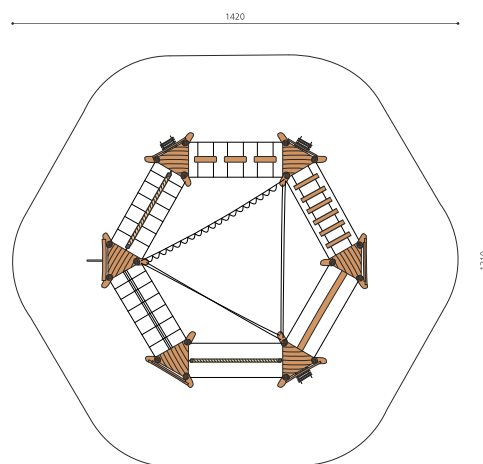

Création HINNEN

Numéro de l'article BN.026.6
Nom de l'article Paysages de cordes haut 6

Age de jeu 7+
Hauteur de chute 280 cm
Place nécessaire 1420 x 1310 cm
Protection de chute Selon la norme SN EN 1176
Zone de protection de chute 147 m²
Dimension de l'engin 900 x 820 x 440 cm
Fondations 16 pce
Total béton 6,56 m³
Pièce la plus lourde 400 kg
Nombre de monteurs 2
Temps de montage 40 h complet
Garantie pièces détachées A vie
Spécial Planification sur mesure possible