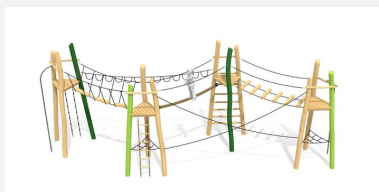

Plus c'est haut,.... Avec divers défis et niveaux de difficultés pour les enfants les plus grands. Bois de robinier massif, croissance naturelle, non traité. Cordes armées antivandalisme. Pièces métalliques en inox. Toboggan en polyester. Surface du bois lasurée écologiquement.

Création HINNEN

Numéro de l'article BN.026.6
Nom de l'article Paysages de cordes haut 6

Age de jeu 7+
Hauteur de chute 280 cm
Place nécessaire 1420 x 1310 cm
Protection de chute Selon la norme SN EN 1176
Zone de protection de chute 147 m²
Dimension de l'engin 900 x 820 x 440 cm
Fondations 16 pce
Total béton 6,56 m³
Pièce la plus lourde 400 kg
Nombre de monteurs 2
Temps de montage 40 h complet
Garantie pièces détachées A vie
Spécial Planification sur mesure possible

Autres produits de ce groupe

BN.026.3
Paysages de cordes haut 3

BN.026.3.L
Paysages de cordes haut 3 - lasuré

BN.026.4
Paysages de cordes haut 4

BN.026.4.L
Paysages de cordes haut 4 - lasuré

BN.026.6.L
Paysages de cordes
haut 6 - lasuré