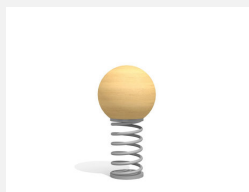

FG.092.12
La boule à ressort bois