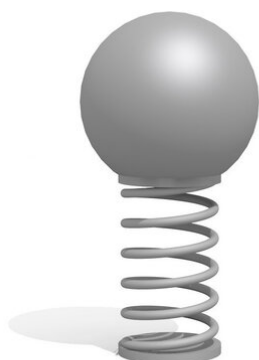

Unique et ludique. Ces petits engins oscillants intemporels convainquent les petits et les grands.
Boule en inox. Socle d'ancrage inclus. Ressort gris.

wood

inox

Création HINNEN

Numéro de l'article FG.092.12.1
Nom de l'article La boule à ressort inox

Age de jeu 3+
Hauteur de chute 90 cm
Place nécessaire 470 x 390 cm
Protection de chute Minimum gazon
Garantie pièces A vie
détachées
Spécial Avec un sol en Epdm, il faut un montage spécial, à indiquer lors de la commande.