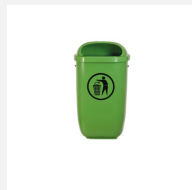

Massif et stylé A visser. Le récipient avec couvercle en inox est facile à sortir. Armature en métal zinguée et thermolaqué en couleur standard gris argenté DB 701.

Numéro de l'article **SOPR.056**
Nom de l'article **Cendrier Legio - Bonne affaire**
Prix de vente **CHF 670.00**
Prix spécial **CHF 350.00**
(sans: livraison, montage et TVA)

Dimension de l'engin Ø = 14 cm, H = 88 cm
Pièce la plus lourde 14 kg
Spécial Modèle d'exposition, 1 pce

Autres produits de ce groupe

AB.02.04.00
Poubelle HV 3,
18L

AB.02.13.00
Poubelle DIN 50 L,
avec poteau