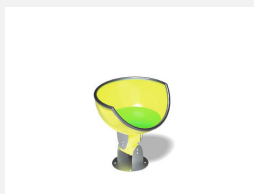

Autres produits de ce groupe

C413
Dotti 2 balançant