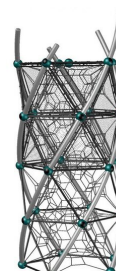

**Mit Sicherheit luftige Höhen erleben.** Les DNA Towers sont des tours minces avec des filets tridimensionnels. Engins de grimpe uniques, beaux et indestructibles. Combinaisons possibles avec des passerelles, accessoires et toboggans. Cordages nylon armés en acier teintés et de qualité supérieure. Tubes en métal zingués et thermolaqués en couleur. Métal et filet en différentes couleurs standard.

color

Création Berliner Seilfabrik

<b>Numéro de l'article</b>	<b>B90.295.014</b>
<b>Nom de l'article</b>	<b>DNA Tower L.04</b>
Age de jeu	5+
Hauteur de chute	153 cm
Place nécessaire	620 x 620 cm
Protection de chute	Selon la norme SN EN 1176
Dimension de l'engin	310 x 310 x 720 cm
Garantie pièces détachées	A vie
Spécial	Die transparenten, geschlossenen Seiten geben Sicherheit und sind platzsparend.

Autres produits de ce groupe

B90.295.012  
DNA Tower L.02

B90.295.013  
DNA Tower L.03

B90.295.024  
DNA Tower XL.02

B90.295.025  
DNA Tower XL.03

B90.295.026  
DNA Tower XL.04