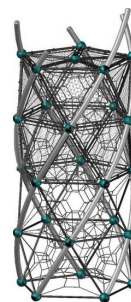

Mit Sicherheit luftige Höhen erleben. Les DNA Towers sont des tours minces avec des filets tridimensionnels. Engins de grimpe uniques, beaux et indestructibles. Combinaisons possibles avec des passerelles, accessoires et toboggans. Cordages nylon armés en acier teintés et de qualité supérieure. Tubes en métal zingués et thermolaqués en couleur. Métal et filet en différentes couleurs standard.

Création Berliner Seilfabrik

Numéro de l'article	B90.295.026
Nom de l'article	DNA Tower XL.04
Age de jeu	5+
Hauteur de chute	199 cm
Place nécessaire	770 x 770 cm
Protection de chute	Selon la norme SN EN 1176
Dimension de l'engin	400 x 400 x 950 cm
Garantie pièces détachées	A vie
Spécial	Die transparenten, geschlossenen Seiten geben Sicherheit und sind platzsparend.

Autres produits de ce groupe

B90.295.012
DNA Tower L.02

B90.295.013
DNA Tower L.03

B90.295.014
DNA Tower L.04

B90.295.024
DNA Tower XL.02

B90.295.025
DNA Tower XL.03