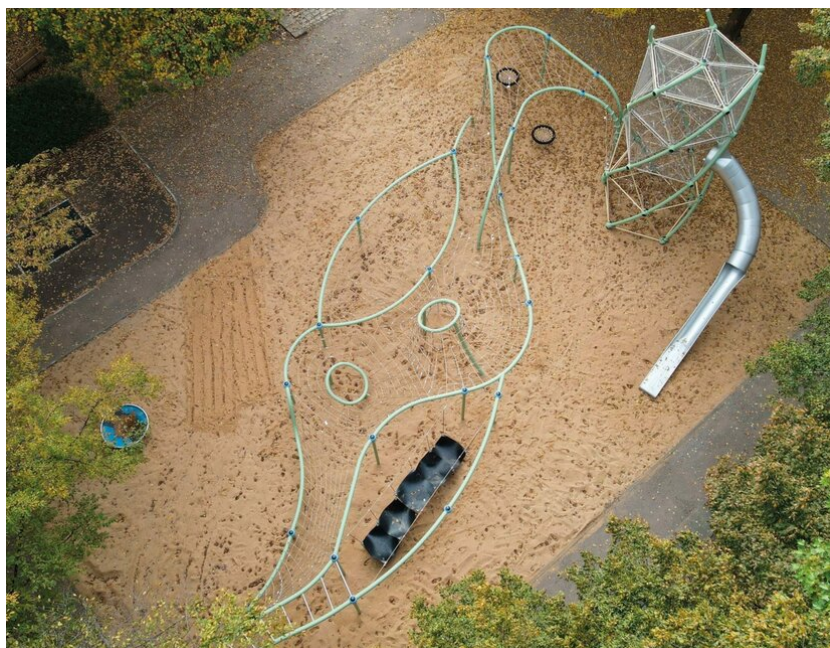

Mit Sicherheit luftige Höhen erleben. Les DNA Towers sont des tours minces avec des filets tridimensionnels. Engins de grimpe uniques, beaux et indestructibles. Combinaisons possibles avec des passerelles, accessoires et toboggans. Cordages nylon armés en acier teintés et de qualité supérieure. Tubes en métal zingués et thermolaqués en couleur. Métal et filet en différentes couleurs standard.

Création Berliner Seilfabrik

Numéro de l'article	B90.295.026
Nom de l'article	DNA Tower XL.04
Age de jeu	5+
Hauteur de chute	199 cm
Place nécessaire	770 x 770 cm
Protection de chute	Selon la norme SN EN 1176
Dimension de l'engin	400 x 400 x 950 cm
Garantie pièces détachées	A vie
Spécial	Die transparenten, geschlossenen Seiten geben Sicherheit und sind platzsparend.