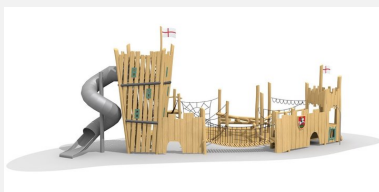

Deux tour château avec un thème cool Le château des chevaliers est une installation unique avec une faible hauteur de chute. Exécutions individuelles sur mesure, sur demande. En bois de robinier massif, croissance naturelle, non traité. Cordes armées antivandalisme. Toboggan en inox, barres et pièces de raccord en inox. Toboggan polyester sur demande.

Création HINNEN

Numéro de l'article	BN.133.1
Nom de l'article	Château des chevaliers 1
Age de jeu	4+
Hauteur de chute	150 cm
Place nécessaire	1880 x 580 cm
Protection de chute	selon la norme SN EN 1176
Zone de protection de chute	138 m ²
Dimension de l'engin	2180 x 880 cm
Fondations	26 pce
Total béton	6,5 m ³
Pièce la plus lourde	750 kg
Nombre de monteurs	2
Temps de montage complet	46 h
Garantie pièces détachées	A vie

Autres produits de ce groupe

BN.131.01
Château
maisonnette

BN.131.03
Tour de château M
100

BN.131.05
Burgturm M
150

BN.131.052
Burgturm M
150 mit Inox

BN.131.07
Cabane à filet
du château

BN.133.1.L
Château des chevaliers 1 - lasuré

BN.133.2
Château de chevaliers ou monde
d'aventures western

BN.133.2.L
Château de chevaliers ou monde
d'aventures western - lasuré