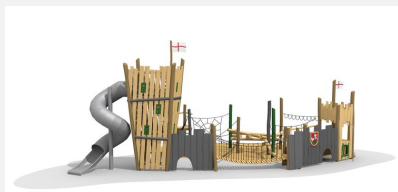

BN.133.2.L
Château de chevaliers ou monde
d'aventures western - lasuré