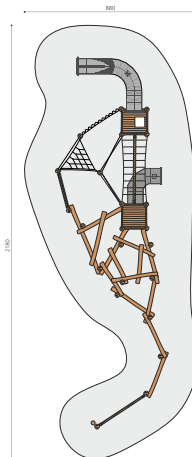

Deux tour château avec un thème cool Le château des chevaliers est une installation unique avec une faible hauteur de chute. Exécutions individuelles sur mesure, sur demande. En bois de robinier massif, croissance naturelle, non traité. Cordes armées antivandalisme. Toboggan en inox, barres et pièces de raccord en inox. Toboggan polyester sur demande.

Création HINNEN

Numéro de l'article	BN.133.1
Nom de l'article	Château des chevaliers 1
Age de jeu	4+
Hauteur de chute	150 cm
Place nécessaire	1880 x 580 cm
Protection de chute	selon la norme SN EN 1176
Zone de protection de chute	138 m ²
Dimension de l'engin	2180 x 880 cm
Fondations	26 pce
Total béton	6,5 m ³
Pièce la plus lourde	750 kg
Nombre de monteurs	2
Temps de montage complet	46 h
Garantie pièces détachées	A vie