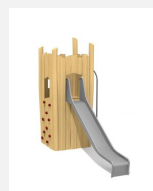

Deux tour château avec un thème cool Le château des chevaliers est une installation unique avec une faible hauteur de chute. Exécutions individuelles sur mesure, sur demande. En bois de robinier massif, croissance naturelle, non traité. Cordes armées antivandalisme. Toboggan en inox, barres et pièces de raccord en inox. Toboggan polyester sur demande.

Autres produits de ce groupe

BN.131.01
Château
maisonnette

BN.131.03
Tour de château M
100

BN.131.05
Burgturm M
150

BN.131.052
Burgturm M
150 mit Inox

BN.131.07
Cabane à filet
du château

BN.133.1.L
Château des chevaliers 1 - lasuré

BN.133.2
Château de chevaliers ou monde
d'aventures western

BN.133.2.L
Château de chevaliers ou monde
d'aventures western - lasuré